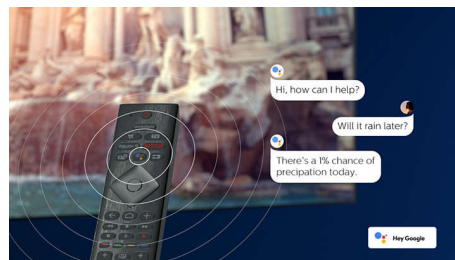

Google Assistant

以語音控制您的 Philips Android TV。想玩遊戲、看 Netflix, 或者在 Google Play store 尋找內容和應用程式? 即管對電視講吧。您甚至無需離開梳化, 就可以指揮所有兼容 Google Assistant 的智能家居裝置, 比如在電影夜調暗燈光和設定恆溫器。

Dolby Vision-Atmos

androidtv