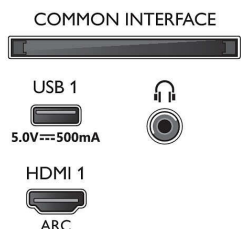

## Connections

Side

Bottom

Ausstellungsdatum  
2023-07-14

Version: 6.1.1

EAN: 87 18863 03394 4

© 2023 Koninklijke Philips N.V.  
Alle Rechte vorbehalten.

Technische Daten können ohne vorherige Ankündigung geändert werden. Die Marken sind Eigentum von Koninklijke Philips N.V. oder der jeweiligen Firmen.