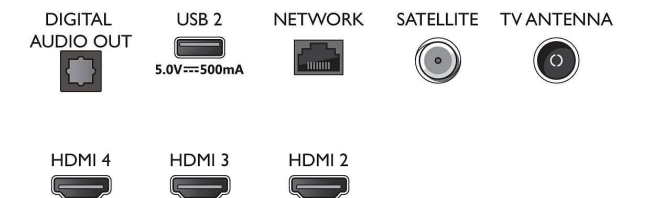

### Design

- Farbe des Fernsehers: Mattschwarzer Rahmen
- Design des Standfußes: Schwarze spitze Stäbe

## Connections

Side

Bottom

Ausstellungsdatum  
2023-07-14

Version: 6.1.1

EAN: 87 18863 03394 4

© 2023 Koninklijke Philips N.V.  
Alle Rechte vorbehalten.

Technische Daten können ohne vorherige Ankündigung geändert werden. Die Marken sind Eigentum von Koninklijke Philips N.V. oder der jeweiligen Firmen.