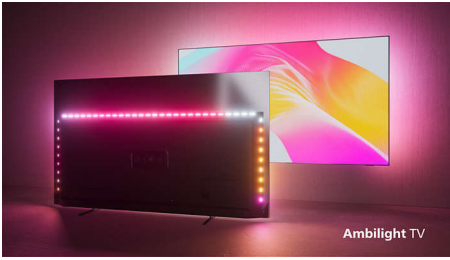

4K UHD LED Android TV

TV mit 3-seitigem Ambilight Unterstützung gängiger HDR-Formate, Dolby Vision und Dolby Atmos, 164 cm (65") Android TV

Besonderheiten

65PUS8007/12

Philips Ambilight

Mit Philips Ambilight wird das brillante Fernseherlebnis eines Philips Fernsehers noch besser! LED-Lichter am Rand des Fernsehers leuchten und wechseln die Farbe in perfekter Synchronisierung mit den Farben auf dem Bildschirm oder Ihrer Musik. Ambilight ist so warm und beeindruckend, dass Sie keinen Fernseher mehr ohne möchten.