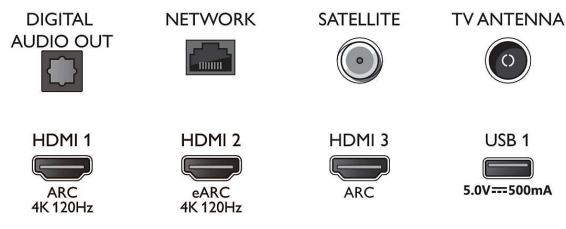

Dimensiones

- Anchura del dispositivo: 1450,5 mm
- Altura del dispositivo: 842,2 mm
- Profundidad del dispositivo: 85,1 mm
- Peso del producto: 24,5 kg
- Longitud del dispositivo (con soporte): 1450,5 mm
- Altura del dispositivo (con soporte): 906,9 mm
- Profundidad dispositivo (con soporte): 289,1 mm
- Peso del producto (+ soporte): 27,2 kg
- Anchura de la caja: 1600,0 mm
- Altura de la caja: 995,0 mm
- Profundidad de la caja: 170,0 mm
- Peso incluido embalaje: 35,7 kg
- Anchura del soporte: 379,8 mm
- Altura del soporte: 70,0 mm
- Profundidad del soporte: 289,1 mm
- Compatible con el montaje en pared: 300 x 300 mm

Connections

Side

Bottom

Fecha de emisión
2023-07-22

Versión: 7.2.2

EAN: 87 18863 03437 8

© 2023 Koninklijke Philips N.V.
Todos los derechos reservados.

Las especificaciones están sujetas a cambios sin previo aviso. Las marcas registradas son propiedad de Koninklijke Philips N.V. o de sus propietarios respectivos.