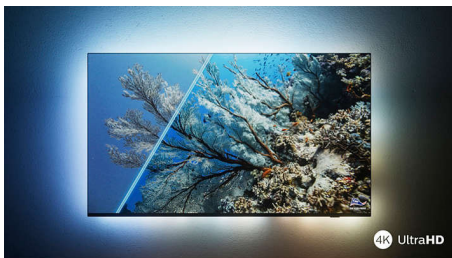

PHILIPS

4K UHD Android TV

3-sidet Ambilight TV Førende HDR-formater understøttes, Dolby Vision og Dolby Atmos, 108 cm (43") Android TV

Vigtigste nyheder

Philips Ambilight

Philips Ambilight gør oplevelsen ved at se fjernsyn på et Philips TV endnu mere imponerende. LED-lys langs kanten af TV'et lyser op og skifter farve perfekt synkroniseret med farverne på det, der sker på skærmen – eller din musik. Det er så stemningsfyldt og medrivende, at du vil undre dig over, hvordan du har kunne undvære det.

4K UHD LED TV

Elsk alt hvad du ser på dette 4K UHD LED TV. Philips Pixel Precise Ultra HD Engine optimerer billedkvaliteten, så du får skarpe billeder, fyldige farver og jævne bevægelser. Du får den bedst mulige billedoplevelse hver gang.