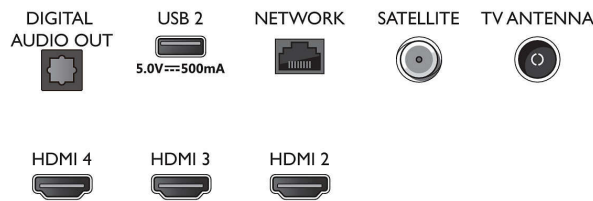

Android TV

- OS: Android TV™ 11 (R)
- Forudinstallerede apps: Amazon Prime Video, BBC

Connections

Side

Bottom

4K UHD Android TV

3-sidet Ambilight TV Førende HDR-formater understøttes, Dolby Vision og Dolby Atmos, 108 cm (43") Android TV

Specifikationer

- iPlayer, Disney+, Netflix, YouTube
- Hukommelsesstørrelse (Flash): 16 GB*
- Gaming Cloud: Stadia

Smart TV-funktioner

- Interaktivt TV: HbbTV
- Brugervenlig: En smart-menuknep til det hele, Brugervejledning på skærmen
- Firmwareopgradering: Automatisk firmwareopgraderingsguide, Firmwareopgradering via USB, Online-firmwareopgradering, App-opgradering i baggrunden
- Stemmeassistent*: Understøtter Google Assistant*