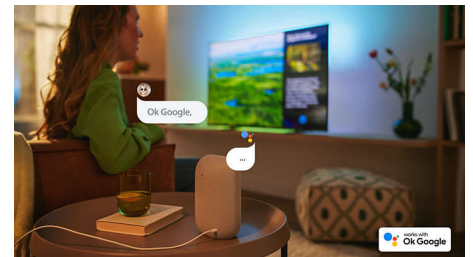

AI-stemmestyring

Du kan bruge din stemme til at betjene dit Philips Android TV via en hvilken som helst højttaler, der har Google Assistant, eller via en Android TV-fjernbetjeningsapp. Leder du efter apps, indhold at streamer eller spil at spille? Så er det bare at spørge.

Philips 4K UHD-TV

Skarpt HDR-billede. Philips 4K UHD TV.

Slankt, attraktivt design

Slankt, attraktivt design

androidtv