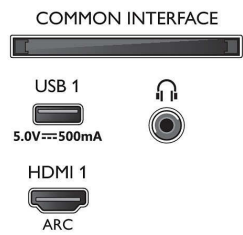

Android TV

- OS: Android TV™ 11 (R)
- Forudinstallerede apps: Amazon Prime Video, BBC

Connections

Side

Bottom

4K UHD Android TV

3-sidet Ambilight TV Førende HDR-formater understøttes, Dolby Vision og Dolby Atmos, 108 cm (43") Android TV