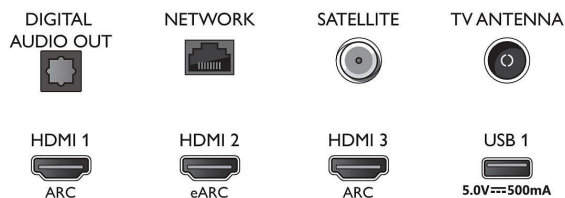

Dimensions

- Largeur de l'appareil: 962,8 millimètre
- Hauteur de l'appareil: 558,2 millimètre
- Profondeur de l'appareil: 77,1 millimètre
- Poids du produit: 9,1 kg
- Largeur appareil (support inclus): 962,8 millimètre
- Hauteur appareil (support inclus): 628,2 millimètre
- Profondeur appareil (support inclus): 221,5 millimètre
- Poids du produit (support compris): 9,3 kg
- Largeur de la boîte: 1070,0 millimètre
- Hauteur de la boîte: 650,0 millimètre
- Profondeur de la boîte: 140,0 millimètre
- Poids (emballage compris): 11,8 kg
- Largeur du socle: 777,0 millimètre
- Hauteur du pied: 70,0 millimètre
- Longueur du pied: 221,5 millimètre
- Distance entre 2 supports: 777,0 millimètre
- Hauteur du meuble jusqu'au bord inférieur du téléviseur: 777,0 millimètre
- Compatible avec un montage mural: 100 x 200 mm

Connexions

Side

Bottom

Date de publication
2023-07-17

Version: 6.3.1

EAN: 87 18863 03406 4

© 2023 Koninklijke Philips N.V.
Tous droits réservés.

Les caractéristiques sont sujettes à modification sans préavis. Les marques commerciales sont la propriété de Koninklijke Philips N.V. ou de leurs détenteurs respectifs.