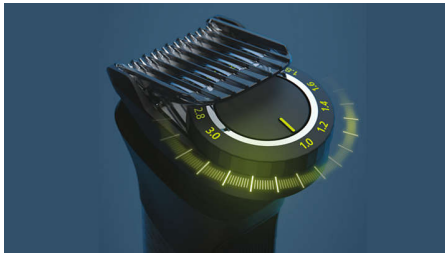

Izceltie produkti

Precīza griešanas ķemme

Patentētā griešanas ķemme piedāvā 11 garuma iestatījumus 1–3 mm, lai jūs varētu iegūt vienmērīgu griezumu tieši vajadzīgajā garumā.