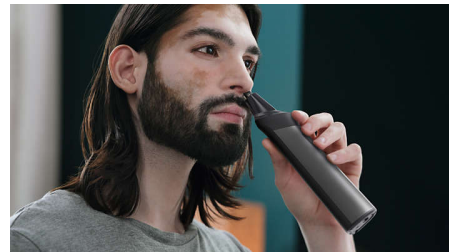

Deguna/ausu/uzacu matiņu apgriešana

Deguna/ausu/uzacu trimmera uzgalis ātri un droši likvidē nevēlamus deguna un ausu matiņus. Ērta glītu un kārtīgu uzacu uzturēšana ar īpašo uzacu ķemmi.