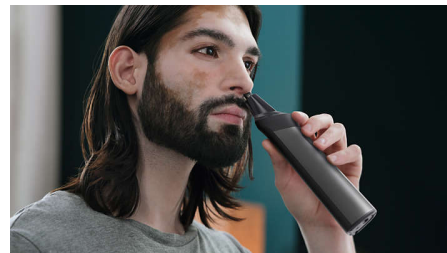

Deguna/ausu matiņu apgriešana

Nekādu savainojumu, jo universālais trimmeris ātri noņem nevēlamus deguna un ausu matiņus.