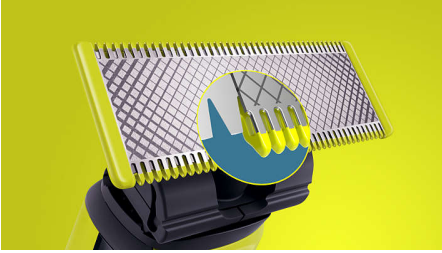

### Εύκολη χρήση

- Κατάσταση φθοράς
- Λεπίδα διπλής όψης: ειδικά σχεδιασμένη για ακρίβεια και έλεγχο
- Λεπίδα που δεν στομώνει εύκολα
- Μπαταρία μεγάλης διάρκειας
- Πλήρως αδιάβροχη

### Άνετο ξύρισμα

- Εύκολο τριμάρισμα προς κάθε κατεύθυνση
- Διαμόρφωσε
- Κομπωτό προστατευτικό δέρματος για τις ευαίσθητες περιοχές
- Ξύρισε τα εντελώς

## Μοναδική τεχνολογία OneBlade

Το Philips OneBlade έχει επαναστατική τεχνολογία που σχεδιάστηκε για την περιποίηση του προσώπου. Μπορεί να ξυρίσει οποιοδήποτε μήκος τριχών. Το σύστημα διπλής προστασίας, μια επικάλυψη ολίσθησης σε συνδυασμό με στρογγυλεμένα άκρα, κάνει το ξύρισμα πιο εύκολο και άνετο. Η τεχνολογία που διαθέτει παρέχει μια λεπίδα γρήγορης κίνησης (12000x ανά δευτερόλεπτο) και έτσι το ξύρισμα είναι αποτελεσματικό, ακόμα και στις πιο μακριές τρίχες.