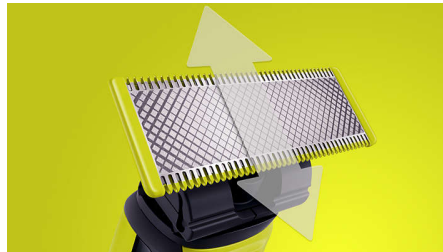

## Διαμόρφωσε

Δώσε τέλειο σχήμα με τη λεπίδα διπλής όψης. Μπορείς να ξυρίσεις τα γένια σου προς κάθε κατεύθυνση, έχοντας τέλεια ορατότητα και βλέποντας εύκολα κάθε τρίχα που κόβεις. Διαμόρφωσε το στυλ σου σε δευτερόλεπτα!

## Ξυρίσε τα εντελώς

Το OneBlade δεν κάνει κόντρα ξύρισμα όπως τα συμβατικά ξυραφάκια, έτσι το δέρμα σου δεν ταλαιπωρείται. Πήγαινε αντίθετα από τη φορά της τρίχας και ξύρισε εύκολα οποιοδήποτε μήκος στο πρόσωπο ή το σώμα σου. Περιλαμβάνει δύο λεπίδες - μία για το πρόσωπο και μία για το σώμα.

## Λεπίδα διπλής όψης

Το OneBlade ακολουθεί το περίγραμμα του προσώπου σου, για να μπορείς να τριμάρεις και να ξυρίζεις εύκολα και άνετα όλες τις περιοχές του προσώπου σου. Χρησιμοποίησε τη διπλή λεπίδα για ομοιόμορφο περίγραμμα και δημιούργησε καθαρές γραμμές κινώντας τη λεπίδα προς οποιαδήποτε κατεύθυνση.