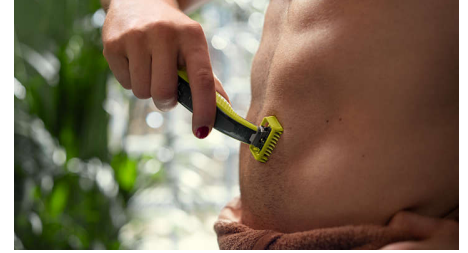

Κουμπωτή χτένα για το σώμα

Συνδέστε τη χτένα για το σώμα (3 χιλ.) και τριμάρετε εύκολα προς οποιαδήποτε κατεύθυνση.