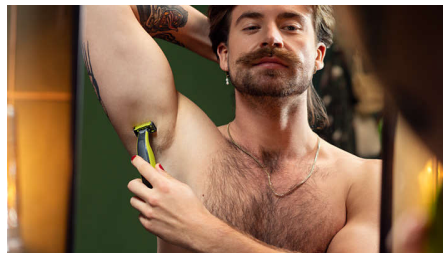

Κουμπωτό προστατευτικό δέρματος

Τοποθέτησε το προστατευτικό δέρματος για επιπλέον προστασία στις ευαίσθητες περιοχές.