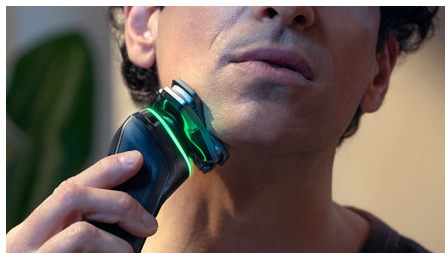

Destques

Sensor Pressure Guard

A utilização da pressão correta é essencial para um barbear apurado e para a proteção da pele. Os sensores avançados na máquina de barbear reconhecem a pressão que aplica e o inovador sinal de luz mostra quando está a pressionar com demasiada ou pouca força. Garante um barbear personalizado perfeito para si.

Sensor Motion Control

A tecnologia de deteção de movimento acompanha a forma como se barbeia e orienta-o para uma técnica mais eficiente através da nossa aplicação GroomTribe. Depois

de apenas três sessões de barbear, a maioria dos homens desenvolveu uma melhor técnica de barbear com menos passagens**.

Revestimento SkinGlide protetor

Existe um revestimento protetor entre as cabeças da máquina de barbear e a sua pele. Composto por até 2000 microesferas, cobre cada milímetro quadrado. Minimiza a irritação reduzindo 25% da fricção na pele***.

Sensor Power Adapt

O sensor inteligente de pelos faciais lê a densidade do pelo 500 vezes por segundo. A tecnologia adapta-se automaticamente ao poder de corte para um barbear suave e sem esforço.

Cabeças flexíveis 360-D