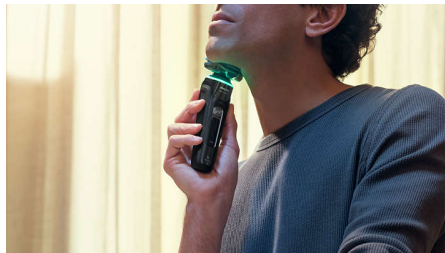

Destques

Sensor Pressure Guard

A utilização da pressão correta é essencial para um barbear apurado e para a proteção da pele. Os sensores avançados na máquina de barbear reconhecem a pressão que aplica e o inovador sinal de luz mostra quando está a pressionar com demasiada ou pouca força. Garante um barbear personalizado perfeito para si.

Sensor Motion Control

A tecnologia de deteção de movimento acompanha a forma como se barbeia e orienta-o para uma técnica mais eficiente através da nossa aplicação GroomTribe. Depois

de apenas três sessões de barbear, a maioria dos homens desenvolveu uma melhor técnica de barbear com menos passagens**.

Revestimento SkinGlide protetor

Existe um revestimento protetor entre as cabeças da máquina de barbear e a sua pele. Composto por até 2000 microesferas, cobre cada milímetro quadrado. Minimiza a irritação reduzindo 25% da fricção na pele***.

Sensor Power Adapt

O sensor inteligente de pelos faciais lê a densidade do pelo 500 vezes por segundo. A tecnologia adapta-se automaticamente ao poder de corte para um barbear suave e sem esforço.

Cabeças flexíveis 360-D