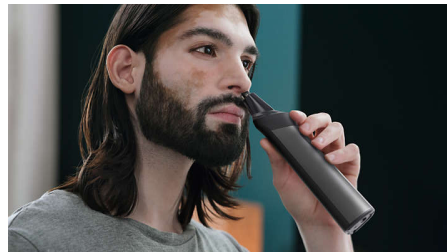

Ērta ķermeņa kopšana

Ērta skūšanās zem kakla līnijas ar mūsu ķermeņa skuvekļa uzgali. Unikāla ādas aizsardzības sistēma aizsargā jutīgas zonas,

skujot pat 0,5 mm tuvumā. Varat apgriezt arī ķermeņa apmatojumu, izmantojot uzspraužamo ķemmi.

Viegla matu apgriešana

Izmantojot trimmera vairāku ķemmju sistēmu, varat izvēlēties garuma iestatījumus no 0,5 līdz 20 mm, lai izveidotu frizūru mājās.

Deguna/ausu/uzacu matiņu apgriešana

Deguna/ausu/uzacu trimmera uzgalis ātri un droši likvidē nevēlamus deguna un ausu matiņus. Ērta glītu un kārtīgu uzacu uzturēšana ar īpašo uzacu ķemmi.