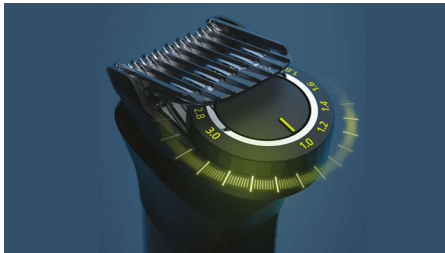

Precīza un gluda aplīdzināšana

- Līdzens griezums ar vienu kustību
- Trimmeris, kas pielāgojas jūsu bārdai
- Ilgs kalpošanas laiks precīziem rezultātiem

Daudzpusīga ieveidošana sejas, galvas un ķermeņa kopšanai

- Vienmēr ziniet, kad ir pienācis laiks uzlādēt
- Vienkārša turēšana un kontrole
- Ar vienu uzlādi darbojas 4 nedēļas*
- Ūdensizturīgs ērtai lietošanai un vieglai tīrīšanai

Izceltie produkti

Precīza griešanas ķemme