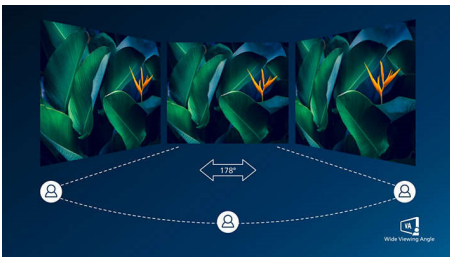

PHILIPS

Besonderheiten

Geschwungenes Monitor-Design

Desktop-Monitore bieten eine persönliche Benutzererfahrung, für die sich ein geschwungenes Design gut eignet. Der geschwungene Bildschirm sorgt für einen angenehmen, subtilen Effekt, der Sie in den Fokus rückt.

VA-Monitor

Der Philips VA-LED-Monitor verwendet eine erweiterte Multi-Domain Vertical Alignment-Technologie, wodurch Sie statische Kontrastverhältnisse für besonders lebendige und helle Bilder erhalten. Herkömmliche Büro-Anwendungen werden mit Leichtigkeit angezeigt, besonders geeignet ist er aber für Fotos, das Surfen im Internet, Filme, Spiele und anspruchsvolle Grafikanwendungen. Dank der optimierten Pixelverwaltungstechnologie haben Sie einen extra breiten Betrachtungswinkel von 178/178 Grad, der gestochen scharfe Bilder ermöglicht.