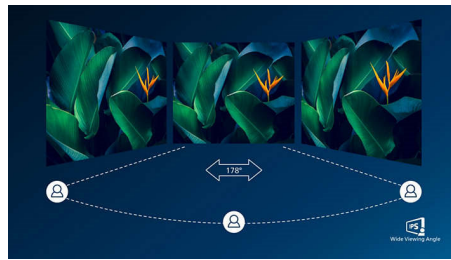

### IPS-tekniikka

IPS-näyttöjen edistyksellisen tekniikan ansiosta saat erittäin laajat 178/178 asteen katselukulmat, jotka mahdollistavat näytön katsomisen lähes mistä tahansa katselusuunnasta – jopa 90-asteen kulmassa! Tavanomaisista TN-näytöistä poiketen IPS-näytöissä on erittäin terävä kuva ja elävät värit. Niinpä ne ovat ihanteellisia valokuvien ja elokuvien katseluun, Internetin selaamiseen sekä tarkkaa värien erottelua ja yhtenäistä kirkkautta vaativien ammattisovellusten käyttöön.