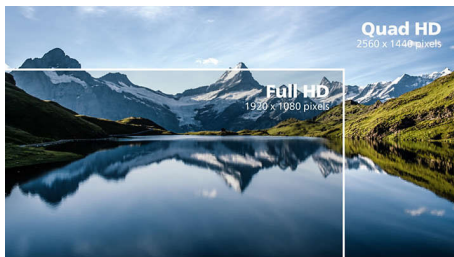

Кристално чисти изображения

Тези дисплеи Philips предлагат кристалночисти изображения с четворна висока разделителна способност – Quad HD 2560 x 1440 или 2560 x 1080 пиксела. Използвайки висококачествени панели с висока гъстота на пикселите благодарение на високоскоростни връзки, като USB-C, DisplayPort, HDMI, тези нови дисплеи вдъхват живот на вашите изображения и графики. Независимо дали сте високоскоростен професионалист, който се нуждае от изключително детайлна информация за CAD-CAM приложения, използвате приложения за 3D графика, или сте