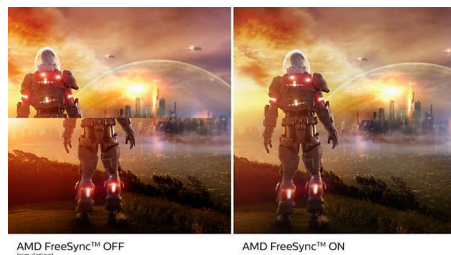

Ултраплавен геймплей

Играенето не трябва да бъде избор между накъсан геймплей и разбити кадри. С новите монитори Philips не се налага. Насладете се на плавна производителност без артефакти при всякаква кадрова честота с технологията AMD FreeSync™, плавното бързо обновяване и ултрабързото време за реакция.