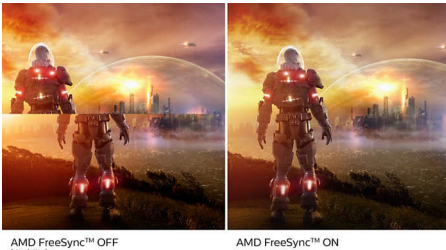

AMD FreeSync™ Premium

Spel ska inte vara ett val mellan hackigt spelande och skadade bildramar. AMD FreeSync™ Premium ger seriösa spelare en smidig spelupplevelse med topprestanda utan screen tearing. Det finns inga kompromisser – spela med hög uppdateringsfrekvens, kompensering vid låg bildhastighet och låg latens.