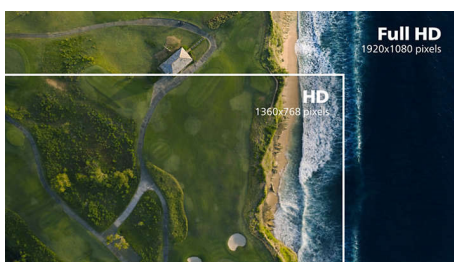

Full HD zaslon formata 16:9

Kvaliteta slike je važna. Obični zasloni pružaju kvalitetu, ali očekujete više. Ovaj zaslon odlikuje poboljšana Full HD 1920 x 1080 rezolucija. Zahvaljujući Full HD rezoluciji za oštre detalje u kombinaciji s visokom svjetlinom, nevjerojatnim kontrastom i realističnim bojama, slika je iznimno vjerna.