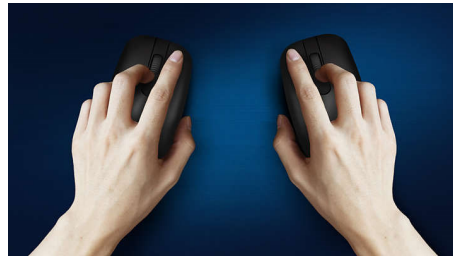

Comfortabele en nauwkeurige controle

- Muisdesign voor links- en rechtshandigen voelt goed in elke hand
- Comfortabel, ergonomisch muisdesign voelt geweldig aan
- High Definition optische tracking voor vloeiende controle

PHILIPS

Draadloze muis
3 knoppen 2,4 GHz draadloos, Optische sensor

SPK7344/00

Kenmerken

Vloeiende optische tracking

High Definition optische tracking voor vloeiende controle

Comfortabel, ergonomisch design

Comfortabel, ergonomisch muisdesign voelt geweldig aan

Muisdesign voor links- en rechtshandigen

Muisdesign voor links- en rechtshandigen voelt goed in elke hand

Toetsaanslagen voor duurzaamheid

Toetsen gaan miljoenen toetsaanslagen mee voor duurzaamheid