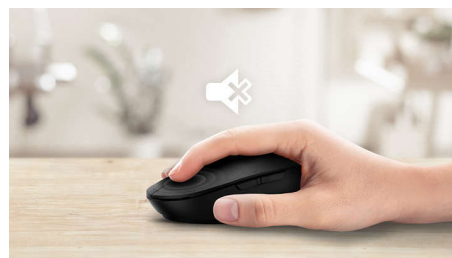

Tichý design

- Redukce cvakání znamená tišší a pohodlnější práci

Pokročilá technologie pro dokonalý výkon

- Až 1 200 DPI

Komfortní a přesné ovládání

- Tvar myši uzpůsobený pro levou i pravou ruku přináší skvělý pocit
- Pohodlné a ergonomické provedení myši přináší skvělý pocit
- Plynulé ovládání díky optickému sledování pohybu s vysokým rozlišením

Přednosti

Plynulé optické sledování pohybu

Plynulé ovládání díky optickému sledování pohybu s vysokým rozlišením

Pohodlné a ergonomické provedení

Pohodlné a ergonomické provedení myši přináší skvělý pocit

Jednoduchá kabelová připojení USB typu plug-and-play

Redukce cvakání

Redukce cvakání znamená tišší a pohodlnější práci

AŽ 1 200 DPI

Myš nabízí precizní sledování až 1 200 DPI s vysokým vyhlazováním a skvělou přesností.