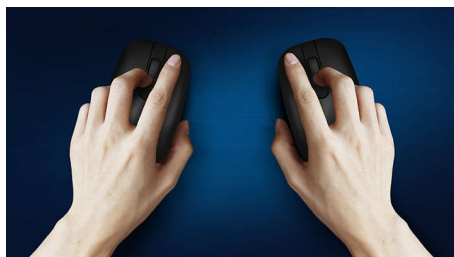

Tichý design

- Redukce cvakání znamená tišší a pohodlnější práci

Pokročilá technologie pro dokonalý výkon

- Až 1 200 DPI

Komfortní a přesné ovládání

- Tvar myši uzpůsobený pro levou i pravou ruku přináší skvělý pocit
- Pohodlné a ergonomické provedení myši přináší skvělý pocit
- Plynulé ovládání díky optickému sledování pohybu s vysokým rozlišením

Přednosti

Plynulé optické sledování pohybu

Plynulé ovládání díky optickému sledování pohybu s vysokým rozlišením

Pohodlné a ergonomické provedení

Pohodlné a ergonomické provedení myši přináší skvělý pocit

Provedení myši uzpůsobené pro obě ruce

Tvar myši uzpůsobený pro levou i pravou ruku přináší skvělý pocit

Tlačítka vydrží miliony kliknutí

Díky své odolnosti vydrží tlačítka miliony kliknutí

SPK7207W/33

Plug-and-play

Jednoduchá kabelová připojení USB typu plug-and-play

Redukce cvakání

Redukce cvakání znamená tišší a pohodlnější práci

AŽ 1 200 DPI

Myš nabízí precizní sledování až 1 200 DPI s vysokým vyhlazováním a skvělou přesností.