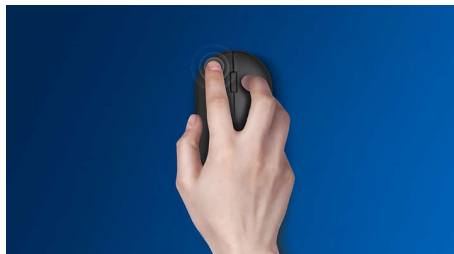

Tichý design

- Redukce cvakání znamená tišší a pohodlnější práci

Pokročilá technologie pro dokonalý výkon

- Až 1 200 DPI

Komfortní a přesné ovládání

- Tvar myši uzpůsobený pro levou i pravou ruku přináší skvělý pocit
- Pohodlné a ergonomické provedení myši přináší skvělý pocit
- Plynulé ovládání díky optickému sledování pohybu s vysokým rozlišením

Přednosti

Plynulé optické sledování pohybu

Plynulé ovládání díky optickému sledování pohybu s vysokým rozlišením

Pohodlné a ergonomické provedení

Pohodlné a ergonomické provedení myši přináší skvělý pocit

Provedení myši uzpůsobené pro obě ruce

Tvar myši uzpůsobený pro levou i pravou ruku přináší skvělý pocit

Tlačítka vydrží miliony kliknutí

Díky své odolnosti vydrží tlačítka miliony kliknutí

SPK7207W/33

Plug-and-play

Jednoduchá kabelová připojení USB typu plug-and-play

Redukce cvakání

Redukce cvakání znamená tišší a pohodlnější práci

AŽ 1 200 DPI

Myš nabízí precizní sledování až 1 200 DPI s vysokým vyhlazováním a skvělou přesností.