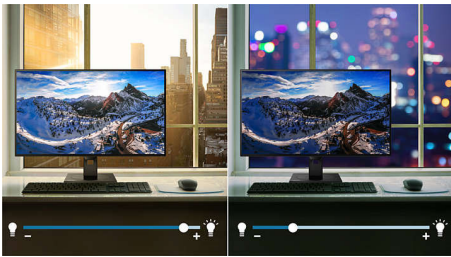

Створено для надійності

- LightSensor для ідеальної яскравості за мінімальної потужності
- PowerSensor дозволяє заощадити до 65% витрат на електроенергію

PHILIPS

Основні особливості

PowerSensor

PowerSensor – це вбудований "датчик присутності", що передає та отримує нешкідливі інфрачервоні сигнали для визначення присутності користувача, й автоматично зменшує яскравість монітора, коли користувач відходить від столу, скорочуючи витрати на електроенергію на 65% та подовжуючи термін експлуатації монітора.

LightSensor

LightSensor використовує розумний датчик для налаштування яскравості зображення залежно від освітлення у кімнаті для ідеального зображення за мінімального споживання енергії.

Роздільна здатність UltraClear 4K UHD

Ці дисплеї Philips використовують високоєфективні панелі для відтворення зображень UltraClear із роздільною

здатністю 4K UHD (3840 x 2160). Ким би ви не були – професіоналом, якому потрібні надзвичайно детальні зображення для рішень CAD і який використовує програми для 3D-графіки, чи фінансистом, який працює з величезними таблицями, – дисплеї Philips оживлять зображення та графіку.

Специфікації

Зображення/дисплей

- Розмір панелі: 27 дюймів/68,6 см
- Формат кадру: 16:9
- Тип РК-панелі: Технологія IPS
- Тип підсвічування: Система W-LED
- Крок пікселя: 0,1554 x 0,1554 мм
- Оптимальна роздільна здатність: 3840 x 2160 при 60 Гц
- Яскравість: 350 кд/м²
- Кольори дисплею: Підтримка 1,07 млрд. кольорів
- Колірна гама (типова): NTSC 93%*, sRGB 112%*
- Коефіцієнт контрастності (типовий): 1000:1
- SmartContrast: 50 000 000:1
- Час відгуку (типовий): 4 мс (сіре до сірого)*
- Кут перегляду: 178° (Г) / 178° (В), @ C/R > 10
- Покращення зображення: SmartImage
- Область ефективного відображення: 596,736 (Г) x 335,664 (В)
- Частота розгортки: 30–140 кГц (Г)/23–75 Гц (В)
- sRGB
- Delta E: < 2 (sRGB)
- Без мерехтіння
- Щільність пікселів: 163 PPI
- Режим LowBlue
- Покриття екрана: Антиблікове, тверде 3H, матовість 25%
- SmartUniformity: 97–102%
- EasyRead