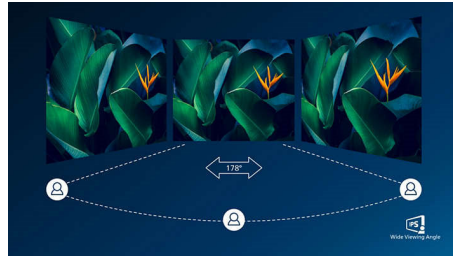

LightSensor

LightSensor використовує розумний датчик для налаштування яскравості зображення залежно від освітлення у кімнаті для ідеального зображення за мінімального споживання енергії.

Роздільна здатність UltraClear 4K UHD

Ці дисплеї Philips використовують високоєфективні панелі для відтворення зображень UltraClear із роздільною

здатністю 4K UHD (3840 x 2160). Ким би ви не були – професіоналом, якому потрібні надзвичайно детальні зображення для рішень CAD і який використовує програми для 3D-графіки, чи фінансистом, який працює з величезними таблицями, – дисплеї Philips оживлять зображення та графіку.

Технологія IPS

Дисплеї IPS використовують вдосконалену технологію, яка забезпечує надзвичайно широкий кут огляду 178/178 градусів для перегляду практично під будь-яким кутом – навіть у разі повертання на 90 градусів! Порівняно зі стандартними TN-панелями дисплеї IPS забезпечують надзвичайно чітке зображення з яскравими кольорами, що ідеально підходить не лише для перегляду фотографій, відео та веб-сторінок, а й професійних програм, які вимагають точності кольорів та сталої яскравості.