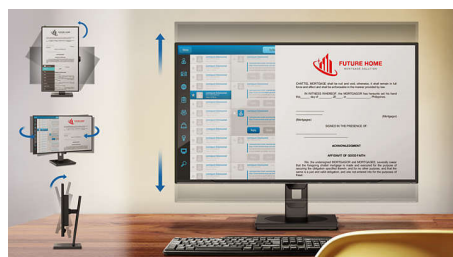

Rozbočovač USB na pripojenie periférnych zariadení

Teraz môžete pripojiť voľiteľnú plnohodnotnú klávesnicu a myš k rozbočovaču USB na tomto špičkovom displeji Philips a zvýšiť tak svoju produktivitu. Stačí pripojiť váš prenosný počítač k displeju pomocou jedného kábla USB

Skutočné Plug and play

Bezproblémové nastavenie dvoch monitorov vďaka funkcii skutočného Plug and Play

SmartErgoBase

SmartErgoBase je podstavec monitora, ktorý poskytuje pohodlie ergonomického displeja aj praktické usporiadanie káblov. Vďaka možnosti nastavenia výšky, sklopenia, naklonenia a otočenia základne je tento monitor používateľsky prívetivý, umožňuje maximálne pohodlie pri sledovaní a dokáže zmierniť fyzickú námahu pri celodennej práci. Obsahuje systém na usporiadanie káblov, ktorý obmedzí neporiadok a udržiava pracovné miesto uhladné a profesionálne.

Nízka výška rámu monitora od stola

Monitor Philips možno vďaka dômyselnému podstavcu SmartErgoBase znížiť takmer až na úroveň pracovného stola a dosiahnuť tak pohodlný uhol obrazovky na čítanie. Nízka výška okrajového rámu monitora od stola je dokonalé riešenie, ak pri práci na počítači používate okuliare s bifokálnymi, trifokálnymi alebo progresívnymi sklami. Tiež umožňuje