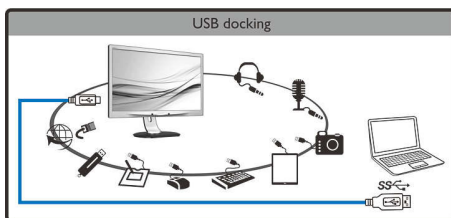

PHILIPS

LCD monitor s podsvietením LED
Dokovací displej pre prenosné počítače 23" (58,4 cm), 1920 x 1080 (Full HD)

231P4QUPES/00

Hlavné prvky

Rozšírite obrazovku pomocou jediného kábla

Tento inovačný veľký displej Philips umožňuje jednoduchú replikáciu portov pre akýkoľvek prenosný počítač. Je obzvlášť vhodný pre najnovšie zariadenia typu Ultrabook s obmedzeným počtom konektorov, pretože obsahuje zabudovaný rozbočovač USB 3.0, konektor Ethernet a stereofónne reproduktory, vďaka čomu môžete prenášať video, zvuk a pripájať sa na internet alebo do siete intranet pomocou jediného kábla USB. Pomocou tohto špičkového pripojenia USB 3.0 alebo USB 2.0 typu Plug and Play môžete rozšíriť svoju pracovnú plochu pomocou zabudovaných technológií vášho prenosného počítača a displeja Philips a nemusíte sa trápiť s ťažkopádnyimi nastaveniami rozlíšenia ani spleťou káblov.

Prenos pomocou jediného kábla

Prenášajte video a zvuk z prenosného počítača pomocou jediného kábla

Pripojenie cez zabudovaný Ethernet

Pripojte sa k internetu alebo do siete intranet cez zabudovaný port Ethernet

Rozbočovač USB na pripojenie periférnych zariadení

Teraz môžete pripojiť voľiteľnú plnohodnotnú klávesnicu a myš k rozbočovaču USB na tomto špičkovom displeji Philips a zvýšiť tak svoju produktivitu. Stačí pripojiť váš prenosný počítač k displeju pomocou jedného kábla USB

Skutočné Plug and play

Bezproblémové nastavenie dvoch monitorov vďaka funkcii skutočného Plug and Play

SmartErgoBase

SmartErgoBase je podstavec monitora, ktorý poskytuje pohodlie ergonomického displeja aj praktické usporiadanie káblov. Vďaka možnosti nastavenia výšky, sklopenia, naklonenia a otočenia základne je tento monitor používateľsky prívetivý, umožňuje maximálne pohodlie pri sledovaní a dokáže zmierniť fyzickú námahu pri celodennej práci. Obsahuje systém na usporiadanie káblov, ktorý obmedzí neporiadok a udržiava pracovné miesto uhladné a profesionálne.