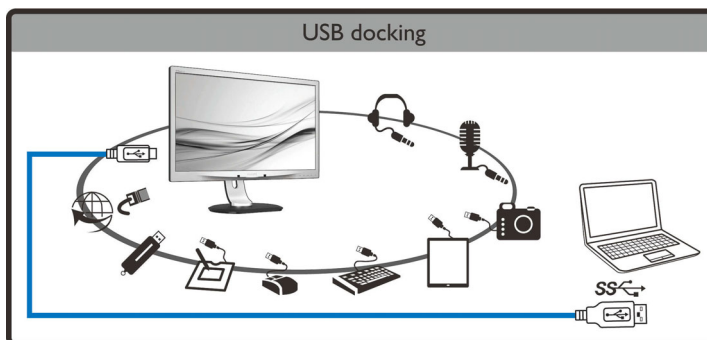

Rozmery

- Balenie v mm (Š x V x H): 600 x 400 x 263 mm
- Produkt bez stojana (mm): 547 x 343 x 60 mm
- Produkt so stojanom (max. výška): 547 x 515 x 220 mm

Hmotnosť

- Produkt s balením (kg): 8,41 kg
- Produkt so stojanom (kg): 6 00 kg
- Produkt bez stojana (kg): 3,90 kg

Prevádzkové podmienky

- Nadmorská výška: Prevádzka: +3658 m (12 000 stôp), mimo prevádzky +12 192 m (40 000 stôp)
- Rozsah teploty (prevádzkový): 0 °C až 40 °C °C
- MTBF: 30 000 (podsvietenie) hodina(y)
- Relatívna vlhkosť: 20% – 80 %
- Rozsah teploty (uskladnenia): od -20 °C do 60 °C °C

Udržateľnosť

- Životné prostredie a energia: PowerSensor, EnergyStar 6.0, Oznamenie k certifikátu TCO Edge, RoHS
- Použité recyklované plasty: 65 %
- Recyklovateľný obalový materiál: 100 %
- Konkrétne látky: Telo bez obsahu PVC/BFR, Bez ortuti

Zhoda a normy

- Regulačné schválenia: Značka CE, FCC Trieda B, SEMKO, cETLus, EAC, PSB, TUV Ergo, TUV/GS,

WEEE, CCC, CECP, EMC, C-Tick

Skrinka

- Dokončiť: Textúra
- Podstavec: Čierna
- Predný okrajový rám: Strieborná
- Zadný kryt: Čierna

Obsah balenia

- Káble: VGA, USB, napájací kábel
- Monitor so stojanom: áno
- Dokumentácia pre používateľa: áno

Dátum vydania
2024-04-25

Verzia: 6.0.1

EAN: 87 12581 72918 9

© 2024 Koninklijke Philips N.V.
Všetky práva vyhradené.

Autor si vyhradzuje právo zmeny špecifikácií bez oznámenia. Ochranné známky sú majetkom Koninklijke Philips N.V. alebo ich príslušných vlastníkov.

www.philips.com

* Na prepojenie prenosného počítača a displeja Philips odporúčame použiť pripojenie USB 3.0, aby ste dosiahli plynulé prehrávanie obrázkov, videa aj zvuku.

* Niektoré činnosti, napríklad zdieľanie obrazovky, prúdový prenos videa online alebo prehrávanie zvuku cez internet, môžu mať vplyv na výkon vašej siete. Celková kvalita zvuku a videa závisí od vášho hardvéru, rýchlosti sieťového pripojenia a jeho výkonu.

* Prenosný počítač, klávesnica a myš sú znázornené len na ilustráciu a nie sú súčasťou produktu.

* Značka/obchodná známka „IPS“ a príslušné patenty týkajúce sa technológií patria ich príslušným vlastníkom.

* Inteligentný čas odozvy predstavuje optimálnu hodnotu z testu GtG alebo GtG (BW).