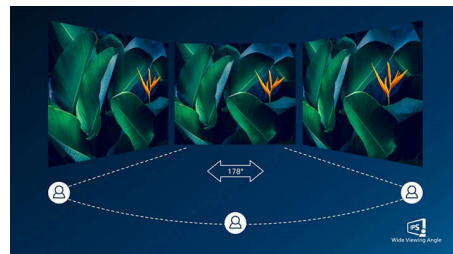

Skutočné Plug and play

Bezproblémové nastavenie dvoch monitorov vďaka funkcii skutočného Plug and Play

SmartErgoBase

SmartErgoBase je podstavec monitora, ktorý poskytuje pohodlie ergonomického displeja aj praktické usporiadanie káblov. Vďaka možnosti nastavenia výšky, sklopenia, naklonenia a otočenia základne je tento monitor používateľsky prívetivý, umožňuje maximálne pohodlie pri sledovaní a dokáže zmierniť fyzickú námahu pri celodennej práci. Obsahuje systém na usporiadanie káblov, ktorý obmedzí neporiadok a udržiava pracovné miesto uhladné a profesionálne.

Nízka výška rámu monitora od stola

Monitor Philips možno vďaka dômyselnému podstavcu SmartErgoBase znížiť takmer až na úroveň pracovného stola a dosiahnuť tak pohodlný uhol obrazovky na čítanie. Nízka výška okrajového rámu monitora od stola je dokonalé riešenie, ak pri práci na počítači používate okuliare s bifokálnymi, trifokálnymi alebo progresívnymi sklami. Tiež umožňuje

používať monitor osobám rôznej výšky, ktoré si môžu nastaviť uhol a výšku presne podľa svojich potrieb. Výsledkom je menšia únava a námaha svalov.

Technológia IPS

Displeje IPS využívajú pokročilú technológiu, ktorá poskytuje výnimočne široké zorné uhly 178/178 stupňov, takže displej je možné sledovať z prakticky ľubovoľného uhla – dokonca aj v režime otočenia o 90 stupňov! Na rozdiel od štandardných panelov TN prinášajú displeje IPS mimoriadne svieži obraz so živými farbami, takže sú ideálne nielen na fotografie, filmy a prehľadávanie webu, ale aj na profesionálne aplikácie, ktoré po celú dobu vyžadujú presnosť farieb a konzistentný jas.