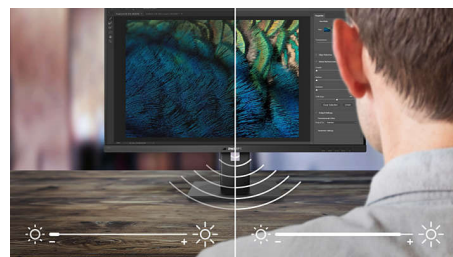

PowerSensor

Technológia PowerSensor predstavuje zabudovaný snímač prítomnosti osôb, ktorý vysiela a prijíma neškodné infračervené signály a pomocou nich určuje, či je prítomný používateľ. Automaticky znižuje jas monitora, keď sa používateľ vzdiali od pracovného stola, čím znižuje náklady na energiu až o 80 percent a predlžuje životnosť monitora

Telo bez použitia PVC-BFR

Telo tohto monitora Philips neobsahuje žiadne brómované samozhasínacie prísady ani polyvinylchlorid (PVC-BFR)

SmartErgo Base

IPS Wide Viewing Angle

PowerSensor

SmartImage

SmartErgo Base

USB 3.0

Ethernet

Built-in Speaker

USB Monitor