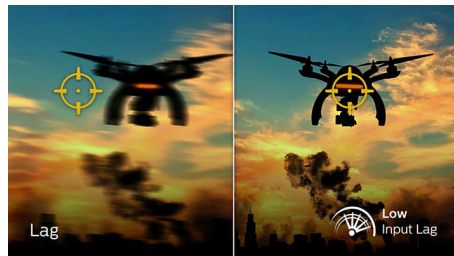

165Hz 遊戲體驗

在玩精采刺激的遊戲時，您需要不會延遲的超順暢影像。這款飛利浦顯示器畫面刷新率高達每秒 165 次，比一般顯示器更有效地加快速度。若畫面速率太低，畫面上的敵人看起來會像定點跳躍，難以瞄準射擊。165Hz 的畫面速率可清楚呈現出遺漏的關鍵影像，超流暢顯示敵人動作，讓您能輕鬆瞄準目標。輸入延遲率超低，畫面不撕裂，這款飛利浦顯示器絕對是您最佳的遊戲夥伴

1ms MPRT 快速反應

MPRT (動態影像反應時間) 可更直覺地描述反應時間，因其直接代表自看見模糊雜訊到影像變得清晰明亮的期間。飛利浦遊戲顯示器搭配 1 ms MPRT，可有效消除含混和動態模糊的狀況，締造更加鮮明、精

確的視覺效果，進而增進遊戲體驗。非常適合進行經常快速晃動的刺激電玩遊戲。

低輸入延遲

使用連線裝置執行動作到在畫面上看見結果之間所經過的時間，即為輸入延遲。低輸入延遲可減少從裝置輸入命令至顯示器之間的時間延遲，大幅改善畫面經常快速晃動之電玩遊戲的體驗，這點對於遊玩步調快速之競賽遊戲的玩家來說特別重要。

VA 顯示器

飛利浦 VA LED 顯示器運用先進的多象限垂直配向技術，以超高靜態對比率，呈現生動明亮的影像。除了一般辦公室應用皆能得心應手之外，還特別適合用來觀看相片、瀏覽網路、觀賞電影、玩遊戲及高要求圖形應用。其最佳化的像素管理技術可提供 178/178 度的超廣視角，以及極致清晰的影像。

超清晰影像

這款飛利浦螢幕具備 Quad HD 2560x1440 或 2560x1080 像素超清晰影像。由於此種

27M1C5500V/96

新型顯示器採用 USB-C、Displayport、HDMI 等高频寬來源，因此得以運用高密度像素數的高效能面板，讓您收看的影像和圖像栩栩如生。無論您是使用 3D 繪圖應用程式，針對 CAD-CAM 解決方案而需要極細部資訊的高標準專業人士，或是需要處理龐大試算表的金融專業人士，飛利浦顯示器都能為您帶來超清晰影像。