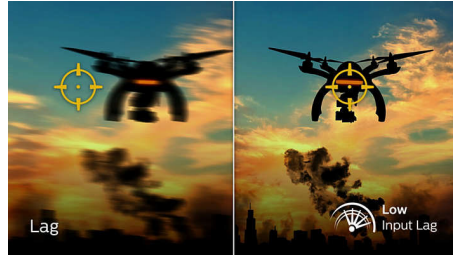

165Hz 遊戲體驗

在玩精采刺激的遊戲時，您需要不會延遲的超順暢影像。這款飛利浦顯示器畫面刷新率高達每秒 165 次，比一般顯示器更有效地加快速度。若畫面速率太低，畫面上的敵人看起來會像定點跳躍，難以瞄準射擊。165Hz 的畫面速率可清楚呈現出遺漏的關鍵影像，超流暢顯示敵人動作，讓您能輕鬆瞄準目標。輸入延遲率超低，畫面不撕裂，這款飛利浦顯示器絕對是您最佳的遊戲夥伴

1ms MPRT 快速反應

MPRT (動態影像反應時間) 可更直覺地描述反應時間，因其直接代表自看見模糊雜訊到影像變得清晰明亮的期間。飛利浦遊戲顯示器搭配 1 ms MPRT，可有效消除含混和動態模糊的狀況，締造更加鮮明、精

確的視覺效果，進而增進遊戲體驗。非常適合進行經常快速晃動的刺激電玩遊戲。

低輸入延遲

使用連線裝置執行動作到在畫面上看見結果之間所經過的時間，即為輸入延遲。低輸入延遲可減少從裝置輸入命令至顯示器之間的時間延遲，大幅改善畫面經常快速晃動之電玩遊戲的體驗，這點對於遊玩步調快速之競賽遊戲的玩家來說特別重要。

VA 顯示器

飛利浦 VA LED 顯示器運用先進的多象限垂直配向技術，以超高靜態對比率，呈現生動明亮的影像。除了一般辦公室應用皆能得心應手之外，還特別適合用來觀看相片、瀏覽網路、觀賞電影、玩遊戲及高要求圖形應用。其最佳化的像素管理技術可提供 178/178 度的超廣視角，以及極致清晰的影像。

超清晰影像

這款飛利浦螢幕具備 Quad HD 2560x1440 或 2560x1080 像素超清晰影像。由於此種

27M1C5500V/96

新型顯示器採用 USB-C、Displayport、HDMI 等高頻寬來源，因此得以運用高密度像素數的高效能面板，讓您收看的影像和圖像栩栩如生。無論您是使用 3D 繪圖應用程式，針對 CAD-CAM 解決方案而需要極細部資訊的高標準專業人士，或是需要處理龐大試算表的金融專業人士，飛利浦顯示器都能為您帶來超清晰影像。