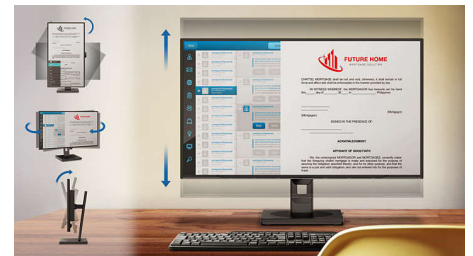

241P6VPJKEB/00

инновационный способ регулировки яркости, обеспечивая более комфортный просмотр.

Технология MultiView

С монитором высокого разрешения Philips MultiView вам открывается целый мир возможностей подключения. MultiView позволяет подключить сразу два источника сигнала, что позволяет работать с несколькими устройствами одновременно, например с ПК и ноутбуком, для выполнения сложной многозадачной работы.

SmartErgoBase

SmartErgoBase — это подставка под монитор для удобного и эргономичного расположения дисплея и организации кабелей. Регулировка высоты, разворота, наклона и угла поворота обеспечивает максимальный комфорт пользователя и уменьшает физическую усталость в течение рабочего дня, а возможность организации кабелей уменьшает беспорядок и придает рабочему месту профессиональный вид.