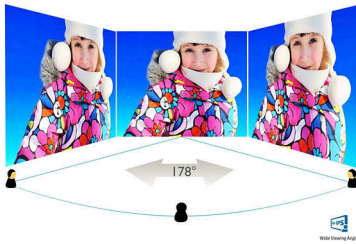

Технология AH-IPS

Новая модель дисплея Philips оснащена усовершенствованной панелью AH-IPS, обеспечивает великолепную цветопередачу и отличается превосходными характеристиками по таким параметрам, как время отклика и энергопотребление. В отличие от стандартных TN-панелей, дисплеи AH-IPS обеспечивают равномерную цветопередачу даже при угле просмотра 178 градусов и повернутом мониторе. Превосходное качество создаваемого изображения делает этот дисплей идеальным для приложений, требующих неизменно точной передачи цветов и яркости, таких как фоторедакторы, графические приложения и веб-браузеры.