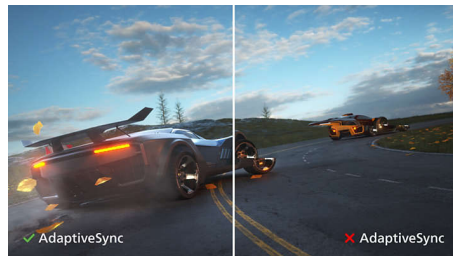

Adaptive-Sync-technologie

Gaming hoort geen keuze te zijn tussen stotterende gameplay en haperende frames. Geniet van vloeiende, artefactvrije prestaties bij vrijwel elke framesnelheid met adaptieve synchronisatietechnologie, de soepele en

snelle verversing en de uiterst snelle reactietijd.