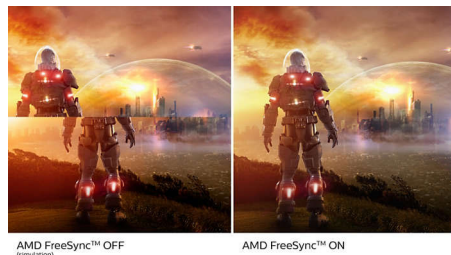

Gioco incredibilmente fluido

Il gioco non dovrebbe essere una scelta tra grafica incostante o fotogrammi interrotti. Con il nuovo monitor Philips non sarà così. Otterrai prestazioni fluide e senza artefatti con quasi tutte le frequenze di fotogrammi e tempi di refresh e di risposta ultrarapidi, grazie alla tecnologia AMD FreeSync™.