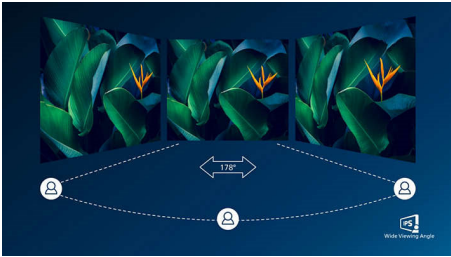

Sempre più ecologico

- Display ecocompatibile senza mercurio

Massima qualità dell'immagine

- SmartContrast: per dettagli in tonalità di nero incredibili
- Display 16:9 Full HD per immagini ricche di dettagli nitidi
- Tecnologia LED IPS per immagini ampie e colori precisi
- Modalità di gioco SmartImage ottimizzata per i giocatori
- Gioco perfettamente fluido grazie alla tecnologia AMD FreeSync™
- Risposta rapida 1ms (MPRT) per immagini nitide e gioco fluido

PHILIPS

In evidenza

Tecnologia IPS

I display IPS utilizzano una tecnologia avanzata che offre un angolo visuale estremamente ampio di 178/178°, per una visualizzazione da quasi ogni angolazione. A differenza dei pannelli TN standard, i display IPS garantiscono immagini davvero nitide dai colori naturali, così da renderli ideali non solo per foto, film e navigazione Web, ma anche per le applicazioni professionali che richiedono colori accurati e luminosità costante.

Risposta rapida MPRT 1ms

MPRT (tempo di risposta delle immagini in movimento) è un modo più intuitivo per descrivere il tempo di risposta, che fa riferimento direttamente al tempo che intercorre tra la visione di rumore e immagini pulite e nitide. Il monitor da gaming Philips con MPRT da 1 ms elimina in modo efficace sbavature e sfocature, offrendo immagini più nitide e precise per migliorare l'esperienza di gioco. La scelta migliore per videogiochi emozionanti e sensibili ai movimenti.