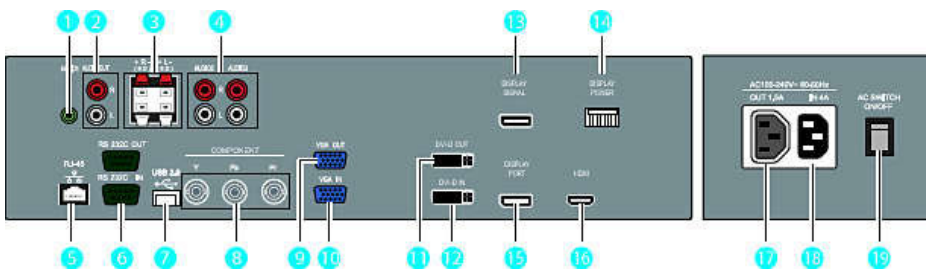

- 75 Hz, 800 x 600, 56, 60, 72, 75 Hz, 1 024 x 768, 60 Hz, 1 280 x 768, 60 Hz, 1 280 x 800, 60 Hz, 1 280 x 1 024, 60 Hz, 1 360 x 768, 60 Hz, 1 366 x 768, 60 Hz, 1440 x 900, 60 Hz, 1 600 x 1 200, 60 Hz, 1 920 x 1 080, 60 Hz, 1 920 x 1 200, 60 Hz
- Formats vidéo: 480i, 60 Hz, 480p, 60 Hz, 576p, 50 Hz, 576i, 50 Hz, 720p, 50, 60 Hz, 1080i, 50, 60 Hz, 1080p, 50, 60 Hz

Dimensions

- Épaisseur du cadre: 20 mm
- Largeur de l'appareil: 1 085 millimètre
- Poids du produit: 18,8 kg
- Hauteur de l'appareil: 632 millimètre
- Profondeur de l'appareil: 38 millimètre
- Largeur de l'appareil (pouces): 42,7 pouces
- Hauteur de l'appareil (pouces): 24,8 pouces
- Fixation murale: 400 x 200 mm
- Profondeur de l'appareil (pouces): 1,5 pouces
- Poids du produit (lb): 41,4 lb

Conditions de fonctionnement

- Température de fonctionnement: 0 - 40 °C
- MTBF: 60 000 heure(s)
- Humidité relative: 5 - 90 %

Accessoires

- Accessoires fournis: Télécommande, Piles pour télécommande, Cordon d'alimentation secteur, Câble VGA, Mode d'emploi sur CD-ROM, Guide de démarrage rapide
- Accessoires en option: Enceintes

Divers

- Langues d'affichage à l'écran: Anglais, Français, Allemand, Italien, Polissage, Turc, Russe, Chinois simplifié
- Garantie: Europe/Amérique du Nord : 3 ans
- Approbations de conformité: CE, FCC, Classe B, UL/cUL, CCC, LUSD

Dimensions du produit emballé

- EAN: 87 12581 60486 8
- Nombre de produits inclus: 1
- Type d'emballage: Carton

Date de publication
2024-04-13

Version: 15.2.2

EAN: 87 12581 60486 8

© 2024 Koninklijke Philips N.V.
Tous droits réservés.

Les caractéristiques sont sujettes à modification sans préavis. Les marques commerciales sont la propriété de Koninklijke Philips N.V. ou de leurs détenteurs respectifs.

www.philips.com