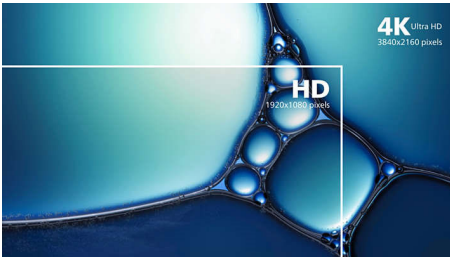

Особенности

Технология UltraClear и разрешение 4K UHD

Эти дисплеи Philips оснащены качественными панелями и обеспечивают невероятно четкое изображение в формате 4K UHD (3840 x 2160). Дисплеи Philips с кристально чистым изображением подойдут и требовательным к деталям профессионалам, работающим с программами CAD, и специалистам по 3D-графике, и финансистам, имеющим дело с огромными таблицами.