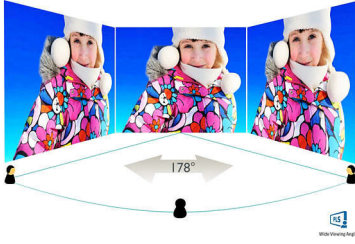

PLS teknolojisi

PLS ekranlarda 178/178 derece ekstra geniş izleme açısı sağlayan gelişmiş bir teknoloji kullanılır. Böylece hemen hemen her açıdan, 90 derecelik Pivot modunda bile TV izleyebilirsiniz. Standart TN panellerden farklı olarak PLS ekranlar, size canlı renklerle olağanüstü net görüntüler sunar. Sadece fotoğraflar, filmler ve web'de gezinme için değil, aynı zamanda her zaman renk hassasiyeti ve tutarlı parlaklık gerektiren profesyonel uygulamalar için de idealdir.