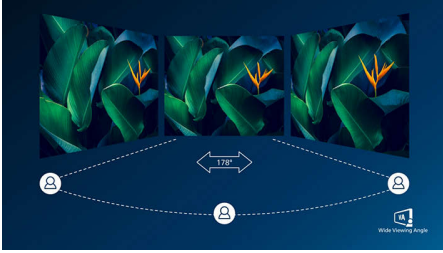

Trải nghiệm đa phương tiện đích thực

- Kết nối DisplayPort cho hình ảnh tối đa
- HDMI đảm bảo kết nối kỹ thuật số đa năng

Hình ảnh luôn sống động

- SmartImage thiết lập sẵn để có được cài đặt hình ảnh tối ưu dễ dàng
- Màn hình VA mang đến hình ảnh tuyệt vời với góc nhìn rộng
- Chơi game mượt mà dễ dàng với công nghệ Đồng bộ thích ứng
- Hình ảnh trong như pha lê với Quad HD 2560 x 1440 điểm ảnh

Những nét chính

Màn hình VA

Màn hình LED VA của Philips sử dụng công nghệ căn chỉnh chiều dọc đa miền tiên tiến, cho bạn tỷ lệ tương phản tĩnh rất cao, giúp tạo ra hình ảnh rực rỡ và sống động hơn. Bên cạnh việc xử lý dễ dàng các ứng dụng văn phòng chuẩn, công nghệ này đặc biệt thích hợp cho ảnh, duyệt web, phim, trò chơi và các ứng dụng đòi hỏi đồ họa cao. Công nghệ quản lý điểm ảnh tối ưu cho bạn góc nhìn rộng 178/178 độ, giúp có được hình ảnh sinh động.

Hình ảnh trong như pha lê

Màn hình của Philips mang đến hình ảnh trong như pha lê, Quad HD 2560x1440 hoặc 2560x1080 điểm ảnh. Sử dụng các tấm nền màn hình có hiệu suất cao với số điểm ảnh mật độ cao, được trang bị khả năng của các nguồn băng thông cao như USB-C, Displayport, HDMI, những màn hình mới này sẽ khiến cho hình ảnh và đồ họa của bạn thật sống động. Cho dù bạn đang cần thông tin cực kỳ chi tiết theo yêu cầu chuyên nghiệp cho các giải pháp CAD-CAM, sử dụng ứng dụng đồ họa 3D hoặc các tiện ích tài chính