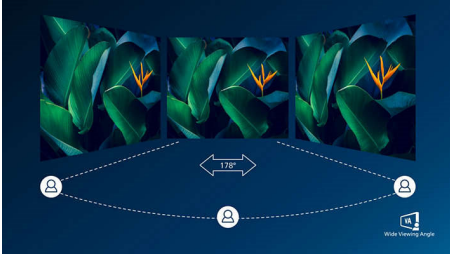

- 1 ms:n (MPRT) nopea vasteaika tuottaa terävän kuvan ja tekee pelaamisesta sulavaa
- AMD FreeSync™ Premium; sujuvaa pelaamista ilman häiriöitä ja pätkimistä
- Pelaamiseen optimoitu SmartImage-tila
- 144 Hz:n virkistystaajuus sujuvaa, loistavaa kuvaa varten
- Ultra Wide-Color -tekniikka tuottaa laajemman värintoistoalueen ja tekee väritoistosta eloisan.

Philips VA -LED-näyttö käyttää edistynyttä monialueista pystykohdistusta, joka takaa erinomaisen staattisen kontrastisuhteen ja erittäin eloisan ja kirkkaan kuvan. Näyttö suoriutuu tavallisista toimistosovelluksista erinomaisesti, ja se sopii ihanteellisesti valokuvien ja elokuvien katseluun, internetin käyttöön, pelaamiseen ja vaativiin graafisiin sovelluksiin. Optimoituiden pikselinhallinnan ansiosta näytössä on erittäin laaja 178/178 asteen katselukulma ja terävä kuva.