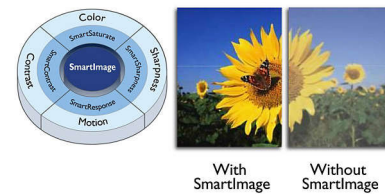

SmartImage

SmartImage je ekskluzivna vrhunska tehnologija tvrtke Philips koja omogućava analizu sadržaja prikazanog na zaslonu i pruža optimizirane radne značajke zaslona. Korisniku prilagođeno sučelje omogućava odabir raznih načina rada kao što su Office (ured), Image

(slika), Entertainment (zabava), Economy (ekonomičnost) i slično, u skladu s primjenom. Na temelju odabira, SmartImage dinamično optimizira kontrast, zasićenost boje te oštrinu slike i videozapisa radi postizanja najboljih radnih značajki zaslona. Način rada Economy omogućava značajnu uštedu. Sve u stvarnom vremenu pritiskom jedne tipke!