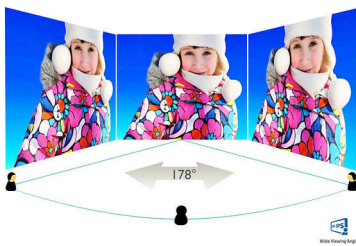

Istaknute znač.

Ambiglow

Ambiglow dodaje novu dimenziju doživljaju gledanja. Inovativna tehnologija Ambiglow povećava sadržaj zaslona stvarajući krug svjetlosti oko monitora. Brzi procesor analizira sadržaj ulazne slike i konstantno prilagođava boju i svjetlinu emitiranog svjetla sukladno slici na zaslonu. Naročito pogodna za gledanje filmova, sportskih sadržaja ili igranje igara, značajka Ambiglow tvrtke Philips pruža jedinstven i prožimajući doživljaj gledanja.

Smart Bias svjetlo

Način rada Smart Bias osvjetljenja omogućava uživanje u optimalnoj kvaliteti slike uz udobnost prilikom gledanja. U mračnoj prostoriji zjenice se šire i sužavaju sukladno slikama koje se konstantno izmjenjuju, što može dovesti do sindroma računalnog vida. Smart Bias svjetlo omogućava stvaranje kruga statičnog mekog bijelog svjetla od 6500 K na zidu oko monitora. Naročito je pogodno osobama koje dugo vremena provode ispred zaslona jer ne samo da pomaže u smanjenju naprezanja i zamora očiju nego i eliminira odbлесак i odsјaj od sobne rasvjete, poboljšavajući percepciju omjera kontrasta i detalja slike te održavajući ispravnu percepciju boja

Tehnologija AH-IPS

Ovaj najnoviji zaslon tvrtke Philips koristi napredne AH-IPS matrice koje osiguravaju vrhunska reprodukciju boja, vrijeme odziva i potrošnju energije. Za razliku od standardnih TN matrica, AH-IPS matrice prikazuju dosljedne boje čak i pri 178 stupnjeva i u načinu rada sa zakrenutim zaslonom. Zahvaljujući izvanrednim radnim značajkama, AH-IPS najviše odgovara aplikacijama koje zahtijevaju preciznost boja i dosljednu svjetlinu te za primjene kao što su retuširanje fotografija, grafička obrada i pretraživanje interneta.

Iznimno tanak rub

Uz najnovije matrice, novi zasloni tvrtke Philips dizajnirani su minimalistički, a debljina vanjskog ruba ograničena je na otprilike 2,5 mm. U kombinaciji s ugrađenom crnom matričnom trakicom debljine otprilike 9 mm, ukupna debljina ruba značajno je smanjena, osiguravajući minimalnu površinu neiskorištene površine i maksimalnu veličinu prikaza. Naročito su pogodni za vodoravno kombiniranje više zaslona ili formiranje velikih komponentnih zaslona za igre, grafički dizajn i profesionalne aplikacije; uz zaslone s iznimno tankim rubom imat ćete osjećaj kao da koristite jedan veliki zaslon.