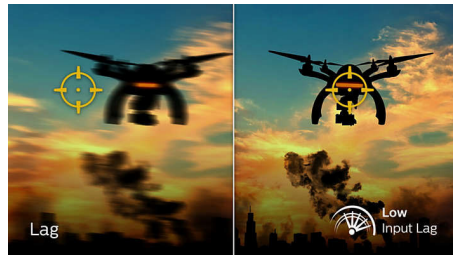

Låg fördröjning

Fördröjning är den tid som passerar från att du utför en åtgärd på anslutna enheter tills att du ser resultatet på skärmen. Låg fördröjning minskar tidsfördröjningen mellan kommandon som utförs på enheter och skärmen, och det förbättrar även spelupplevelsen avsevärt när du spelar ryckningskänsliga videospel, vilket är särskilt viktigt för dem som spelar snabba tävlingsspel.