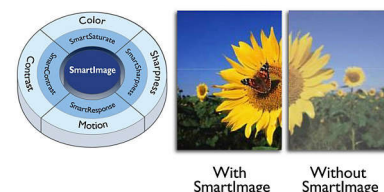

SmartImage

SmartImage is een exclusieve, geavanceerde technologie van Philips die de inhoud van uw

scherm analyseert voor optimale beeldprestaties. In de gebruiksvriendelijke interface kunt u verschillende modi selecteren, zoals Kantoor, Afbeelding, Entertainment, Economisch enz., zodat de weergave altijd optimaal is afgestemd op de toepassing die u gebruikt. Afhankelijk van uw keuze optimaliseert SmartImage op dynamische wijze het contrast, de kleurverzadiging en de scherpte van afbeeldingen en video's voor optimale weergaveprestaties; de modus Economisch biedt opzienbarende energiebesparingen. En dat alles in realtime en met één druk op de knop!