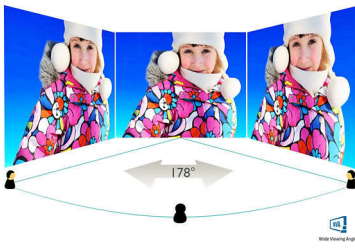

Kenmerken

MVA-schermtechnologie

De Philips MVA LED-monitor gebruikt de Advanced Multi-Domain Vertical Alignment-technologie waardoor u zeer hoge contrastverhoudingen krijgt voor extra levendige en heldere beelden. De monitor verwerkt standaardkantoortoepassingen zonder problemen, maar hij is vooral geschikt voor foto's, surfen op internet, films, games en veeleisende grafische toepassingen. Dankzij de geoptimaliseerde pixelbeheertechnologie ontstaat er een extra brede kijkhoek van 178/178 graden, zodat u geniet van scherpe beelden.