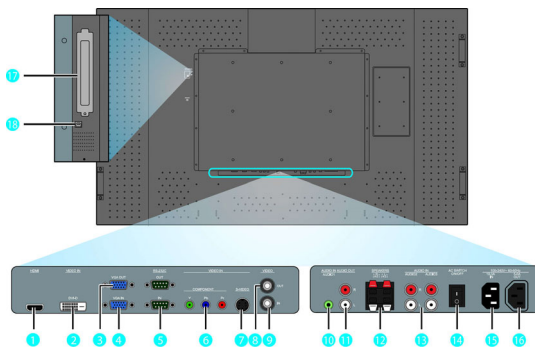

OPS 插槽

開放可插規格 (OPS) 插槽專為 Digital Signage 市場而開發，能夠輕易製作多變的媒體播放機或更新媒體播放機。只需將媒體播放機插入顯示屏 - 一切已準備就緒。無論您擁有入門級、中級還是高階的媒體播放機，OPS 全面兼容，為您長遠帶來較低的 TCO。

SmartPower

系統可控制和預設定背景燈強度，減少高達 50% 的能耗，進而節省能源費用。

智能嵌槽

專用電腦是大多數公共信號顯示屏的一部分。很多時候，它們往往增加了公共顯示屏的額外深度以及許多雜亂的線纜。因此我們設計此款後蓋具備智能嵌槽的顯示屏，是整合專業小巧尺寸電腦的理想之選。此外，電線管理系統是井井有條地整理電線的首選，助您保持專業形象。

產品尺寸

- 寬度: 152.2 厘米
- 寬度: 59.9 吋
- 高度: 88.9 厘米
- 高度: 35.0 吋
- 深度: 12.3 厘米
- 深度: 4.8 吋
- 重量: 71.6 千克
- 重量: 157.849 磅

技術規格

- 觸控點: 光學感應觸控 秒

操作條件

- 溫度範圍 (操作): 0 - 40 ° C
- MTBF: 50,000 小時
- 相對濕度: 5 - 90 %

配件

- 附配件: 遙控器, 遙控器電池, AC 電源線, VGA 線, 使用手冊 CD-ROM, 快速入門指南
- 選購配件: 固定式掛牆安裝, 靈活式掛牆安裝, 天花板固定架
- 直立: BM06511