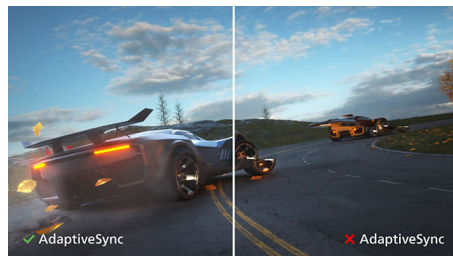

Технология Adaptive-Sync

Вам больше не нужно выбирать между разрывами изображения и задержкой

кадров во время игрового процесса. Технология адаптивной синхронизации Adaptive-Sync обеспечивает плавный вывод изображения без помех практически при любой частоте кадров и малое время отклика.