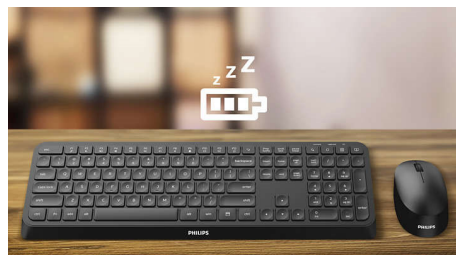

Έξυπνη εξοικονόμηση ενέργειας

Με την έξυπνη λειτουργία εξοικονόμησης ενέργειας, αυτό το πληκτρολόγιο μπορεί να μεταβεί σε κατάσταση αναμονής, εξοικονομώντας ενέργεια όταν δεν χρησιμοποιείται.

SPK6607B/01