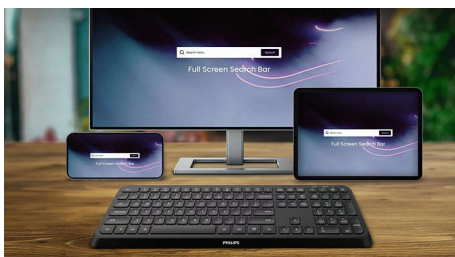

υποστηρίζει πολλές συσκευές

Πληκτρολόγιο γενικής χρήσης που λειτουργεί με υπολογιστές, smartphone και tablet.