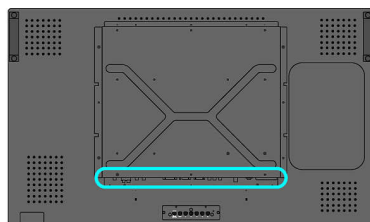

- χρωμάτων
- Με δυνατότητα δικτυακού ελέγχου: RS232
- Περίβλημα: Επαναχρησιμοποιούμενο κιβώτιο

Ήχος

- Ενσωματωμένα ηχεία: 2 x 12 W (8 ohm)

Ρεύμα

- Κατανάλωση (Λειτουργία ενεργοποίησης): Τυπ. 120W
- Κατανάλωση ρεύματος κατά την αναμονή: $\leq 1W$

Υποστηριζόμενη ανάλυση οθόνης

- Φορμά H/Y: 640 x 480, 60, 67, 72, 75Hz, 800 x 600, 56, 60, 72, 75Hz, 1024 x 768, 60Hz, 1280 x 768, 60Hz, 1280 x 800, 60Hz, 1280 x 1024, 60Hz, 1360 x 768, 60Hz, 1366 x 768, 60Hz, 1440 x 900, 60Hz, 1600 x 1200, 60Hz, 1920 x 1080, 60Hz, 1920 x 1200, 60Hz
- Φορμά εικόνας: 480i, 60Hz, 480p, 60Hz, 576p, 50 Hz, 576i, 50Hz, 720p, 50, 60Hz, 1080i, 50, 60Hz, 1080p, 50, 60Hz

Διαστάσεις

- Πάχος πλαισίου: 2,9 εκ. / 1,14 ίντσες
- Στήριγμα εισόδου Smart: 160 x 300 x 55 χιλ.
- Ύψος συσκευής (με τη βάση): 666 μμ
- Έξυπνο εξάρτημα σε ίντσες (ΠxΥxB): 6,30 x 11,81 x 2,17 ίντσες
- Ύψος συσκευής (με τη βάση) (ίντσες): 26,2 ίντσες
- Πλάτος συσκευής: 993 μμ
- Βάρος προϊόντος: 24 κ.
- Βάθος συσκευής (με τη βάση): 319 μμ
- Ύψος συσκευής: 586 μμ
- Βάθος συσκευής: 120 μμ
- Βάθος συσκευής (με τη βάση) (ίντσες): 12,6 ίντσες
- Πλάτος συσκευής (ίντσες): 39,1 ίντσες
- Ύψος συσκευής (ίντσες): 23,1 ίντσες
- Επιτόχιο στήριγμα: 200x200χιλ., 400x200 χιλ. (Συσκευή), 100x100 χιλ. (Εξυπνο εξάρτημα)
- Βάθος συσκευής (ίντσες): 4,7 ίντσες
- Βάρος προϊόντος (λίβρες): 52,91 lb

Συνθήκες λειτουργίας

- Έυρος θερμοκρασίας (λειτουργία): 0 - 40 ° C

Ημερομηνία έκδοσης
2024-03-23

Έκδοση: 4.4.2

EAN: 87 12581 53794 4

© 2024 Koninklijke Philips N.V.
Με την επιφύλαξη παντός δικαιώματος.

Οι προδιαγραφές ενδέχεται να αλλάζουν χωρίς προειδοποίηση. Τα εμπορικά σήματα ανήκουν στην Koninklijke Philips N.V. ή στους αντίστοιχους ιδιοκτήτες.

www.philips.com

- MTBF: 50.000 ώρα(ες)
- Σχετική υγρασία: 5 - 90 %

Αξεσουάρ

- Συμπεριλαμβανόμενα αξεσουάρ: Τηλεχειριστήριο, Μπαταρίες για τηλεχειριστήριο, Καλώδιο ρεύματος AC, Καλώδιο VGA, Εγχειρίδιο χρήσης σε CD-ROM, Οδηγός γρήγορης έναρξης
- Προαιρετικά αξεσουάρ: Σταθερό στήριγμα για τον τοίχο, Ευέλικτο στήριγμα για τον τοίχο, Στήριγμα για το ταβάνι
- Βάση: BM05411

Διάφορα

- Γλώσσες προβολής επί της οθόνης: Αγγλικά, Γαλλικά, Γερμανικά, Ιταλικά, Πολωνικά, Τουρκικά, Ρωσικά, Απλοποιημένα κινέζικα
- Εγγύηση: Ευρώπη/Βόρεια Αμερική: 3 έτη
- Εγκρίσεις Εποπτικών Αρχών: CE, FCC, Κλάση B, CCC, RoHS, UL/cUL