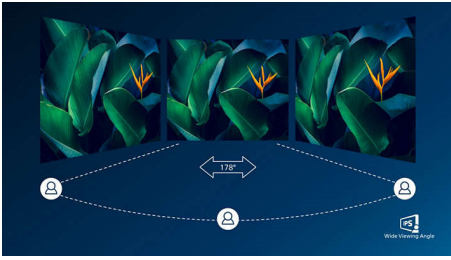

悅目

- EasyRead 模式帶來彷彿如紙上閱讀的體驗
- 不閃爍技術減少雙眼疲勞
- LowBlue 模式讓眼睛在工作時感覺舒適

體驗逼真的多媒體效果

- DisplayPort 連接帶來精彩的畫面
- HDMI 可用於通用數碼連接
- 多媒體專用內置立體聲喇叭

每一次一流畫質

- SmartContrast 帶來深沉豐盈的黑色細節
- IPS LED 寬闊技術提供圖像及顏色的精確度
- SmartImage 預設提供簡易優化圖像設定
- 利用適配同步 (Adaptive Sync) 技術，獲得更輕鬆流暢的動作體驗

PHILIPS

產品特點

IPS 技術

IPS 顯示器採用進階技術，呈現 178/178 度特寬闊的可視角度，讓您幾乎從任何角度，均可觀看顯示器。IPS 顯示器與標準 TN 屏幕不同，能夠以自然逼真的色彩帶來清脆細膩的圖像，不但適合觀看相片、電影及網絡瀏覽，同時適合用於時刻需要色彩準確度及平穩亮度的專業應用。

SmartContrast

SmartContrast 是一項 Philips 技術，能夠分析正在播放的內容，在觀看影片或玩遊戲時遇到較暗顏色時可自動調整色彩和控制背光強度，有效加強對比度來顯示最佳數碼影像；選擇使用「經濟」模式時，會調整對比度並微調背光，以適當顯示日常辦公室應用程式並降低能源耗損。