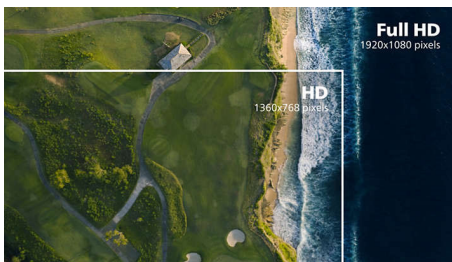

Основные особенности

Светодиодная технология

Белые светодиоды — это устройства, достигающие предельной яркости за меньшее время. Светодиоды не содержат ртути, что обеспечивает экологичный производственный процесс и утилизацию. Светодиоды позволяют лучше регулировать яркость подсветки ЖК-дисплея, обеспечивая превосходный коэффициент контрастности. Кроме того, их отличает великолепная цветопередача, благодаря одинаковой яркости по всему экрану.

Дисплей 16:9 Full HD

Качество изображения играет важную роль. Обычные дисплеи обеспечивают неплохое качество изображения, однако не на самом высоком уровне. Этот дисплей оснащен улучшенным разрешением Full HD 1920 x 1080: четкая детализация в сочетании с высокой яркостью, удивительной контрастностью и реалистичной цветопередачей — естественное изображение словно оживает на глазах.

SmartControl Lite

SmartControl Lite — программное обеспечение нового поколения для управления монитором с поддержкой 3D

изображения. Графический интерфейс позволяет пользователю выполнять тонкую настройку различных параметров монитора, таких как "Цвет", "Яркость", "Калибровка экрана", "Multi-media", "Управление идентификатором" и т. д. с помощью мыши.