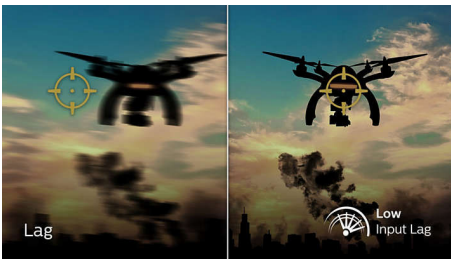

在玩引人入胜的激烈动作游戏时，240 赫兹快速刷新率可提升流畅、无迟滞的游戏体验。这款飞利浦显示器每秒钟可将屏幕图像重绘 240 次，速度比标准显示器得到有效提升。特别是对于 FPS 和赛车游戏等快节奏游戏，240 赫兹刷新率可提供出色的动作和清晰视觉效果。借助飞利浦 240 赫兹显示器，游戏中的动作序列看起来既没有颤抖也没有重影。您将在游戏中体验到更深层的沉浸感和栩栩如生的视觉体验。

低输入迟滞

输入迟滞是已连设备执行操作和在屏幕上看到结果之间所用的时间量。低输入迟滞可减少从设备到显示器输入命令之间延迟时间，对于畅玩颤动灵敏型游戏有巨大的改善，这对于快节奏、竞技游戏的玩家尤为重要。