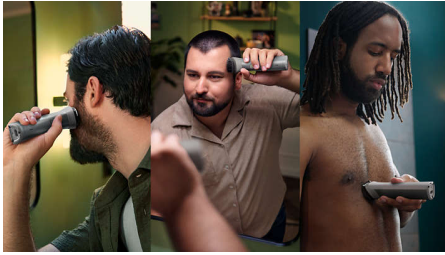

Destaque

Aparador 11 em 1

Este aparador tudo-em-um oferece 11 ferramentas para todas as suas necessidades de cuidados. Apare e estilize de forma conveniente os seus pelos faciais e corporais e o seu cabelo.