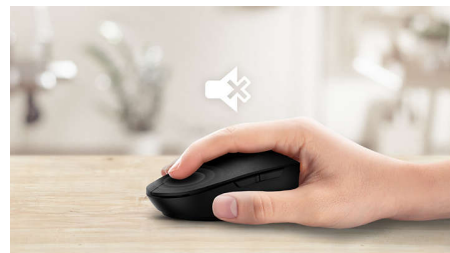

Este rato garante um espaço de trabalho produtivo. Com o seu seguimento ótico de alta-definição e botões que duram milhões de cliques, foi concebido para assegurar fiabilidade em qualquer ramo de atividade.

Design silencioso

- Som dos cliques reduzido para uma experiência silenciosa e confortável

Tecnologia avançada para o melhor desempenho

- Até 1200 DPI

Controlo preciso e confortável

- A forma ambidestra proporciona uma sensação fantástica na mão direita ou esquerda
- O design confortável e ergonómico do rato proporciona uma sensação fantástica
- Seguimento ótico de alta definição para um controlo suave

Seguimento ótico suave

Seguimento ótico de alta definição para um controlo suave

Design de rato ambidestro

A forma ambidestra proporciona uma sensação fantástica na mão direita ou esquerda

Som dos cliques reduzido

Som dos cliques reduzido para uma experiência silenciosa e confortável

Design ergonómico e confortável

O design confortável e ergonómico do rato proporciona uma sensação fantástica

Os botões duram milhões de cliques