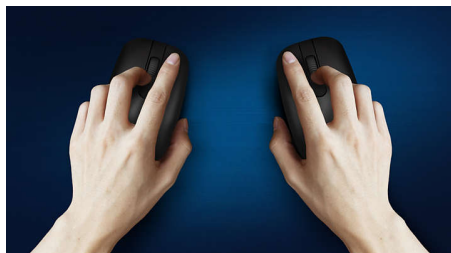

Este rato garante um espaço de trabalho produtivo. Com o seu seguimento ótico de alta-definição e botões que duram milhões de cliques, foi concebido para assegurar fiabilidade em qualquer ramo de atividade.

Design silencioso

- Som dos cliques reduzido para uma experiência silenciosa e confortável

Tecnologia avançada para o melhor desempenho

- Até 1200 DPI

Controlo preciso e confortável

- A forma ambidestra proporciona uma sensação fantástica na mão direita ou esquerda
- O design confortável e ergonómico do rato proporciona uma sensação fantástica
- Seguimento ótico de alta definição para um controlo suave

Seguimento ótico suave

Seguimento ótico de alta definição para um controlo suave

Design de rato ambidestro

A forma ambidestra proporciona uma sensação fantástica na mão direita ou esquerda

Som dos cliques reduzido

Som dos cliques reduzido para uma experiência silenciosa e confortável

Design ergonómico e confortável

O design confortável e ergonómico do rato proporciona uma sensação fantástica

Os botões duram milhões de cliques