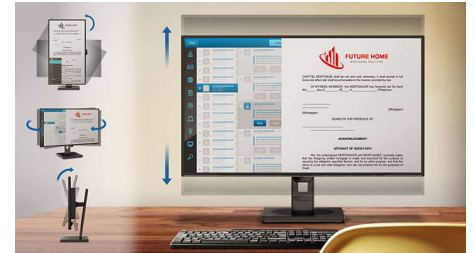

## HDMI Ready

Een HDMI Ready apparaat bevat alle benodigde hardware voor High-Definition

Multimedia Interface-invoer (HDMI). Een HDMI-kabel zorgt voor hoogwaardige digitale video- en audiosignalen die allemaal door één kabel worden verzonden van een PC of een willekeurig aantal AV-bronnen (zoals set-top boxes, DVD-spelers, A/V-ontvangers en videocamera's).

## SmartErgoBase

De SmartErgoBase-monitorvoet biedt ergonomisch kijkcomfort en kabelbeheer. De voet kan in verschillende hoeken worden gedraaid en gekanteld voor maximaal comfort. De in hoogte verstelbare standaard zorgt voor een optimale kijkhoogte om de fysieke ongemakken van een lange werkdag te verminderen. Het kabelbeheersysteem voorkomt dat kabels in de knoop raken, zodat uw werkplek er netjes en professioneel uitziet.