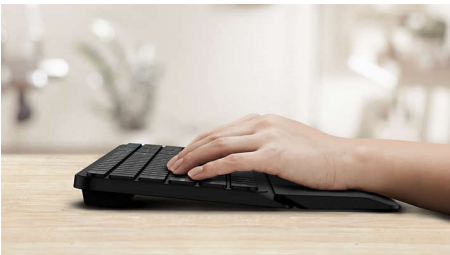

- Raccourcis multimédias pratiques
- Les touches basses sont stylées et réactives

PHILIPS

Points forts

Résiste aux frappes

Les touches résistent à des millions de frappes, pour une excellente durabilité

Connexion sans fil 2,4 GHz

Évitez les câbles autour de votre ordinateur. Tout clavier ou souris offrant cette fonction permet une connexion sans fil rapide 2,4 GHz à n'importe quel PC. L'installation est simple et le design élégant, pour un espace de travail net et sans fil.

Repose-paume ergonomique

Le repose-paume permet de positionner confortablement vos mains sur le clavier et de reposer vos paumes lorsque vous ne tapez pas.

raccourcis multimédias

Ces raccourcis multimédias vous permettent de sélectionner d'un simple clic la diffusion de musique, le volume ou la lecture de vidéos.