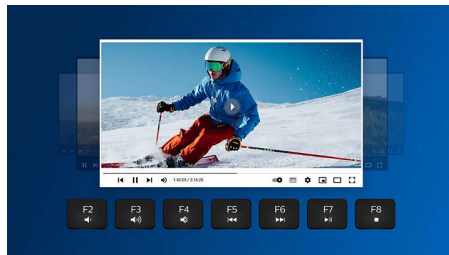

Touches gravées au laser

Les touches gravées au laser sont belles, très lisibles et durent plus longtemps. Un choix haut de gamme.

Connexion sans fil 2,4 GHz

Évitez les câbles autour de votre ordinateur. Tout clavier ou souris offrant cette fonction permet une connexion sans fil rapide 2,4 GHz à n'importe quel PC. L'installation est simple et le design élégant, pour un espace de travail net et sans fil.

raccourcis multimédias

Ces raccourcis multimédias vous permettent de sélectionner d'un simple clic la diffusion de musique, le volume ou la lecture de vidéos.

Touches basses

Les touches basses apportent une touche de style. Elles sont rapides et réactives pour la frappe.