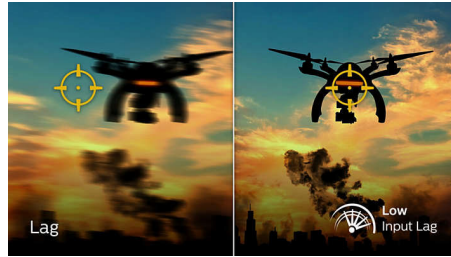

## Ultrarychlá obnovovací frekvence 240 Hz

Při hraní těch nejintenzivnějších akčních her si díky mimořádně rychlé obnovovací frekvenci 240 Hz můžete vychutnat výjimečně plynulý herní zážitek s nulovou prodlevou. Displej Philips překreslí obraz na obrazovce mnohem rychleji než standardní displej, a to až 240krát za sekundu. Frekvence 240 Hz je ideální obzvláště pro hry s rychlým tempem, jako jsou střílečky a závodní hry, protože dokáže vykreslit dokonale plynulý pohyb a křišťálově čistý obraz. Díky displeji Philips 240 Hz si užijete všechny akční sekvence ve hře bez trhání a stínů. Hra vás zcela pohltí a vy budete mít pocit, že jste součástí jejího světa.

## Rychlá odezva MPRT 0,5 ms

Displej Philips Momentum s odezvou 0,5 ms MPRT efektivně odstraňuje šmouhy a rozmazání pohybu a poskytuje ostřejší a přesný obraz pro lepší herní zážitek. Věrně a plynule vykreslí bleskovou akci a dramatické přechody. Nejlepší volba pro hraní napínavých her a her citlivých na trhání.

## Nízká odezva vstupu

Odezva vstupu je doba, která uplyne mezi provedením akce na připojeném zařízení a zobrazením výsledku na obrazovce. Nízká odezva vstupu snižuje časovou prodlevu mezi zadáním příkazu z vašeho zařízení do monitoru, výrazně vylepšuje hraní videoher citlivých na reflexy a je velmi důležitá pro ty, kteří rádi hrají rychlé soutěžní hry.