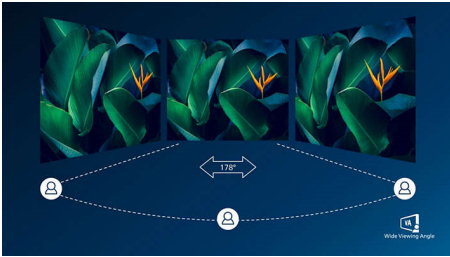

- Snelle respons van 1 ms (MPRT) voor scherpe beelden en vloeiende gameplay
- AMD FreeSync™ Premium; zonder haperingen voor vloeiende gameplay
- SmartImage-gamemodus, geoptimaliseerd voor gamers
- 144 Hz vernieuwingsfrequentie voor supervloeiende, schitterende beelden
- Ultra Wide-Color met nog meer kleuren voor een levendig beeld

Meeslepende beelden

- 16:9 Full HD-scherm voor extreem scherpe beelden
- SmartContrast voor rijke details in het zwart
- VA-monitor voor fantastische beelden met een brede kijkhoek

PHILIPS

Kenmerken

VA-monitor

De Philips VA LED-monitor gebruikt de Advanced Multi-Domain Vertical Alignment-technologie waardoor u zeer hoge contrastverhoudingen krijgt voor extra levendige en heldere beelden. De monitor verwerkt standaardkantoortoepassingen zonder problemen, maar hij is vooral geschikt voor foto's, surfen op internet, films, games en veeleisende grafische toepassingen. Dankzij de geoptimaliseerde pixelbeheertechnologie ontstaat er een extra brede kijkhoek van 178/178 graden, zodat u geniet van scherpe beelden.