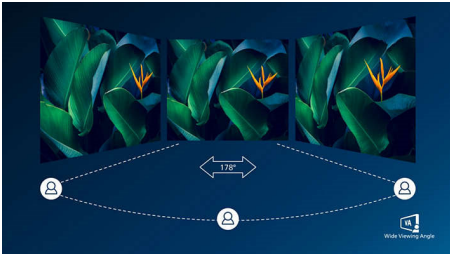

Philips
Geschwungener Full-HD
LCD-Monitor

E-Line
68,6 cm (27")
1.920 x 1.080 (Full HD)

272E1CA

Einfach mitreißend

Das 68,6 cm (27 ") große Display des geschwungenen E-Line bietet ein besonders beeindruckendes Erlebnis im eleganten Design. Erleben Sie gestochen scharfe Full-HD-Bilder und einwandfreie Action-Szenen mit der AMD FreeSync-Technologie.

PHILIPS

Besonderheiten

Geschwungenes Monitor-Design

Desktop-Monitore bieten eine persönliche Benutzererfahrung, für die sich ein geschwungenes Design gut eignet. Der geschwungene Bildschirm sorgt für einen angenehmen, subtilen Effekt, der Sie in den Fokus rückt.

VA-Monitor

Der Philips VA-LED-Monitor verwendet eine erweiterte Multi-Domain Vertical Alignment-Technologie, wodurch Sie statische Kontrastverhältnisse für besonders lebendige und helle Bilder erhalten. Herkömmliche Büro-Anwendungen werden mit Leichtigkeit angezeigt, besonders geeignet ist er aber für Fotos, das Surfen im Internet, Filme, Spiele und anspruchsvolle Grafikanwendungen. Dank der optimierten Pixelverwaltungstechnologie haben Sie einen extra breiten Betrachtungswinkel von 178/178 Grad, der gestochen scharfe Bilder ermöglicht.