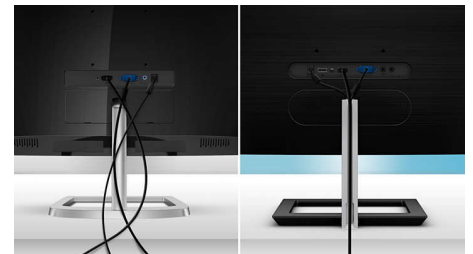

Verdeckte Kabel

Für einen sauberen Arbeitsplatz bietet dieser Monitor eine elegante Lösung für das Kabelmanagement. Kabel müssen nicht mit zusätzlichen Kabelbindern gebündelt werden. Ein verlängerter Schlitz bietet eine versteckte Ablage für Kabel. Er verbirgt Kabel und sieht in den meisten Umgebungen großartig aus, insbesondere in einem kleinen Räumen oder auf Schreibtischen, die zu einer Wand oder einem Fenster zeigen. Dank dieses Designs gehören verwirbelte Kabel der Vergangenheit an und der Schreibtisch ist übersichtlich.