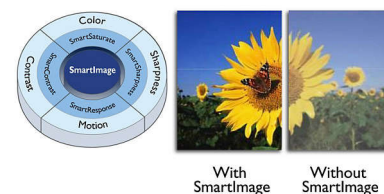

SmartImage

SmartImage is een exclusieve, geavanceerde technologie van Philips die de inhoud van uw

scherm analyseert voor optimale beeldprestaties. In de gebruiksvriendelijke interface kunt u verschillende modi selecteren, zoals Kantoor, Afbeelding, Entertainment, Economisch enz., zodat de weergave altijd optimaal is afgestemd op de toepassing die u gebruikt. Afhankelijk van uw keuze optimaliseert SmartImage op dynamische wijze het contrast, de kleurverzadiging en de scherpte van afbeeldingen en video's voor optimale weergaveprestaties; de modus Economisch biedt opzienbarende energiebesparingen. En dat alles in realtime en met één druk op de knop!