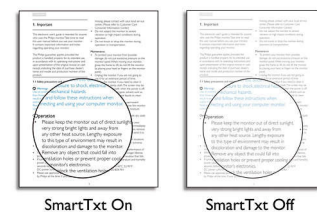

SmartTxt

SmartTxt is een geavanceerd algoritme dat het lezen van tekstgebaseerde toepassingen, zoals PDF-bestanden of ebooks, die gewoonlijk meer concentratie vereisen, verbetert. SmartTxt verhoogt het contrast en de grensscherpte van de tekstinhoud voor betere leesbaarheid. Optimalisering voor het lezen gebeurt door de grijschaal, witbalans, helderheid en het contrast van het display aan te passen.