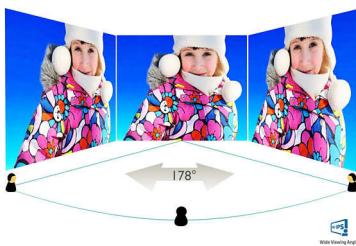

Kenmerken

Ambiglow

Ambiglow voegt een nieuwe dimensie toe aan uw kijkervaring. De innovatieve Ambiglow-technologie verbetert het beeld op het scherm door een lichtkrans te creëren vanuit de monitor. De snelle processor analyseert de inkomende beelden en past ononderbroken de kleur en helderheid van het uitgestraalde licht aan op het beeld. Philips Ambiglow is bijzonder geschikt voor het bekijken van films, sport of voor het spelen van games, en biedt u een unieke en overweldigende kijkervaring.

Smart Bias-verlichting

De Smart Bias-verlichtingsmodus helpt u te genieten van optimale beeldkwaliteit en kijkcomfort. In een donkere kamer verwijderen en vernauwen uw ogen zich bij de constant veranderende beelden, wat tot Computer Vision Syndrome kan leiden. Smart Bias-verlichting creëert een zachte lichtkrans van statisch wit licht van 6500k op de muur rondom de monitor. Dit helpt voornamelijk mensen die langere tijd met hun display bezig zijn bij het verminderen van vermoeide ogen en algehele vermoeidheid, en het elimineert weerspiegelingen en schittering van kamerverlichting waardoor de contrastverhouding en beelddetails worden verbeterd en kleuren juist worden waargenomen.

AH-IPS-technologie

Dit nieuwste Philips-scherm gebruikt geavanceerde AH-IPS-panels die zorgen voor een superieure kleurweergave en responstijd, en optimaal energieverbruik. In tegenstelling tot standaard TN-panels, tonen AH-IPS-panels consequente kleuren, zelfs bij een kijkhoek van 178 graden en in de draaimodus. Met deze buitengewone prestaties is AH-IPS het meest geschikt voor toepassingen waarbij kleurnauwkeurigheid en consequente

helderheid belangrijk zijn, zoals bij fotoaanpassingen, grafiektoepassingen en surfen op internet.

Ultradunne rand

De nieuwe Philips-displays benutten de nieuwste technologiepanelen en zijn ontworpen voor een minimalistische uitstraling met een buitenrand van maximaal 2,5 mm dikte. Gecombineerd met een zwarte matrixstrook van circa 9 mm in het paneel, zijn de totale afmetingen van de rand beduidend verkleind, voor minimale afleidingen en een maximale kijkgrootte. Het display met ultradunne rand geeft u het gevoel dat u één groot display gebruikt en is speciaal geschikt voor multi-display-installatie of beeldverdeling zoals bij games, ontwerp van afbeeldingen en professionele toepassingen.