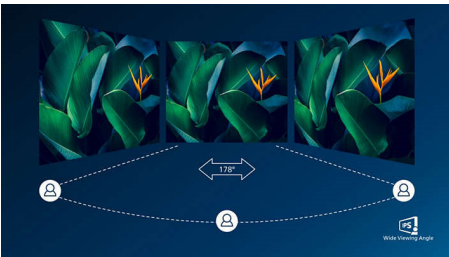

PHILIPS

Fénypontok

Ultra Wide-Color technológia

Az Ultra Wide-Color technológia szélesebb színtartományt nyújt a ragyogóbb képekért. A szélesebb színtartományú Ultra Wide-Color természetesebb zöldeket, élénkebb vöröseket és mélyebb kékereket biztosít. Az Ultra Wide-Color technológia által biztosított ragyogó színekkel élénkebbé teszi a multimédiás szórakozást, a képeket, sőt még munkahatékonyságát is jobbá teszi.

IPS technológia

Az IPS képernyők fejlett technológiát alkalmaznak, amely rendkívül széles, 178/178 fokos nézési szöveget nyújt. Így a képernyőt szinte bármilyen szögből nézheti. A normál TN panelekkel ellentétben az IPS képernyők kifejezetten éles képet és élénk színeket biztosítanak, ezért nemcsak fotók, filmek megtekintéséhez vagy webböngészéshez ideálisak, hanem olyan professzionális alkalmazásokhoz is, amelyek esetében fontos a színhűség és az állandó fényerő.

Ultraszűk keret

Az új Philips képernyők ultraszűk kerettel készülnek, amelyek a lehető legkevésbé

zavaróak, és maximális képernyőméretet biztosítanak. Különösen alkalmasak több kijelzős vagy mozaik elrendezéshez, mint például játékokhoz, grafikai tervezéshez és professzionális alkalmazásokhoz, ahol az ultraszűk keret azt az érzetet kelti, mintha egyetlen nagy képernyőt használna.