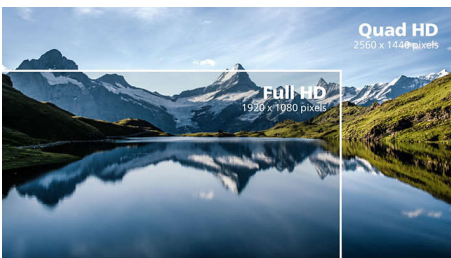

Crystalclear slika

Ovi zasloni tvrtke Philips pružaju Crystalclear, Quad HD sliku s 2560 x 1440 ili 2560 x 1080 piksela. Upotrebljavajući prednosti ploča

odličnih radnih značajki s gusto raspoređenim pikselima, koje omogućuju širokopojasni izvori kao što su USB-C, Displayport, HDMI, ovi novi zasloni oživjet će vaše slike i grafike. Bilo da ste zahtjevan profesionalni korisnik koji treba izuzetno detaljne informacije za CAD-CAM rješenja, upotrebljavate aplikacije za 3D grafiku ili finansijski čarobnjak koji radi na golemim proračunskim tablicama, zasloni tvrtke Philips osigurat će vam Crystalclear sliku.