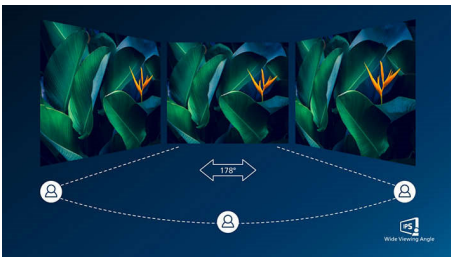

PHILIPS

Istaknute značajke

Tehnologija Ultra Wide-Color

Tehnologija Ultra Wide-Color donosi širi spektar boja za živopisniju sliku. Širi spektar boja tehnologije Ultra Wide-Color rezultira prirodnijim zelenim, jarkim crvenim i dubljim plavim nijansama. Učinite multimedijску zabavu, slike, pa čak i radne sate živahnijima uz živopisne boje tehnologije Ultra Wide-Color.

Tehnologija IPS

IPS zasloni koriste naprednu tehnologiju koja omogućava izuzetno širok kut gledanja od 178/178 stupnjeva, što znači da se zaslon može gledati iz gotovo bilo kojeg kuta. Za razliku od standardnih zaslona, IPS zasloni pružaju nevjerojatno čistu sliku živopisnih boja, što ih čini idealnima za prikaz fotografija, filmova i pretraživanje interneta, ali i za profesionalne primjene koje zahtijevaju preciznost boja i dosljednu svjetlinu u svakom trenutku.