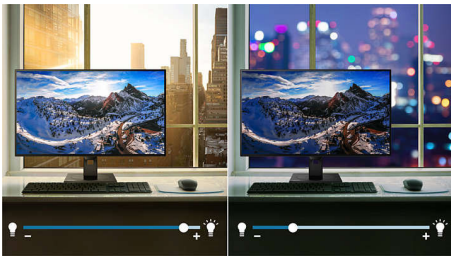

Philips Monitor
Monitor LCD cu
PowerSensor

B Line

27" (68,6 cm)
3840 x 2160 (4K UHD)

278B1

Imagine de o claritate excepțională pentru a face mai multe

Lucrează la cel mai înalt nivel cu acest monitor Philips. Rezoluția UltraClear 4K UHD îți oferă spațiu și claritate pentru a vedea ceea ce lucrezi. Disponând de o mulțime de funcții pentru a îmbunătăți productivitatea și durabilitatea. Caracteristici de confort pentru ochi cu certificare TUV pentru reducerea oboselii ochilor.

Proiectat pentru durabilitate

- LightSensor pentru luminozitatea perfectă cu consum minim
- PowerSensor economisește până la 65 % din factura la energie electrică

PHILIPS

Repere

PowerSensor

PowerSensor este un „senzor pentru persoane” integrat care transmite și primește semnale infraroșii inofensive pentru a determina dacă utilizatorul este prezent și reduce automat luminozitatea monitorului când utilizatorul pleacă de la birou, reducând cu până la 65 de procente cheltuielile cu energia și prelungind durata de viață a monitorului

LightSensor

LightSensor folosește un senzor inteligent pentru a regla luminozitatea imaginii în funcție de condițiile din cameră, pentru a obține imaginea perfectă cu un consum minim de energie.

Rezoluție 4K UHD UltraClear

Aceste afișaje Philips utilizează panouri de înaltă performanță pentru a oferi imagini cu rezoluție UltraClear, 4K UHD (3840 x 2160).

Fie că ești un specialist exigent care necesită informații extrem de detaliate pentru soluții CAD, utilizezi aplicații grafice 3D sau ești un expert financiar care lucrează pe foi de calcul enorme, afișajele Philips îți vor trezi la viață imaginile și elementele grafice.