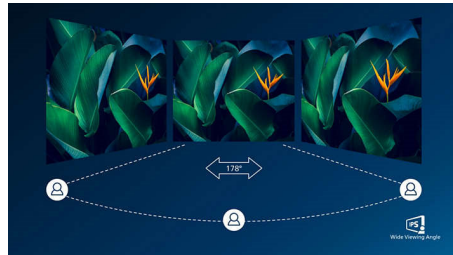

LightSensor

LightSensor folosește un senzor inteligent pentru a regla luminozitatea imaginii în funcție de condițiile din cameră, pentru a obține imaginea perfectă cu un consum minim de energie.

Rezoluție 4K UHD UltraClear

Aceste afișaje Philips utilizează panouri de înaltă performanță pentru a oferi imagini cu rezoluție UltraClear, 4K UHD (3840 x 2160).

Fie că ești un specialist exigent care necesită informații extrem de detaliate pentru soluții CAD, utilizezi aplicații grafice 3D sau ești un expert financiar care lucrează pe foi de calcul enorme, afișajele Philips îți vor trezi la viață imaginile și elementele grafice.

Tehnologie IPS

Afișajele IPS utilizează o tehnologie avansată care oferă unghiuri extralarge de vizionare, de 178/178 de grade, făcând posibilă vizualizarea afișajului din aproape orice unghi – chiar și în modul de pivotare cu 90 de grade! Spre deosebire de panourile TN standard, afișajele IPS oferă imagini remarcabil de clare în culori vii, ceea ce le face ideale nu numai pentru vizualizarea de fotografii, vizionarea de filme și navigarea pe web, dar și pentru aplicații profesionale care necesită un nivel înalt de acuratețe a culorilor și luminozitate uniformă în orice moment.