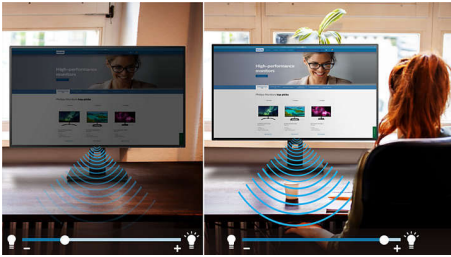

Repere

PowerSensor

PowerSensor este un „senzor pentru persoane” integrat care transmite și primește semnale infraroșii inofensive pentru a determina dacă utilizatorul este prezent și reduce automat luminozitatea monitorului când utilizatorul pleacă de la birou, reducând cu până la 65 de procente cheltuielile cu energia și prelungind durata de viață a monitorului